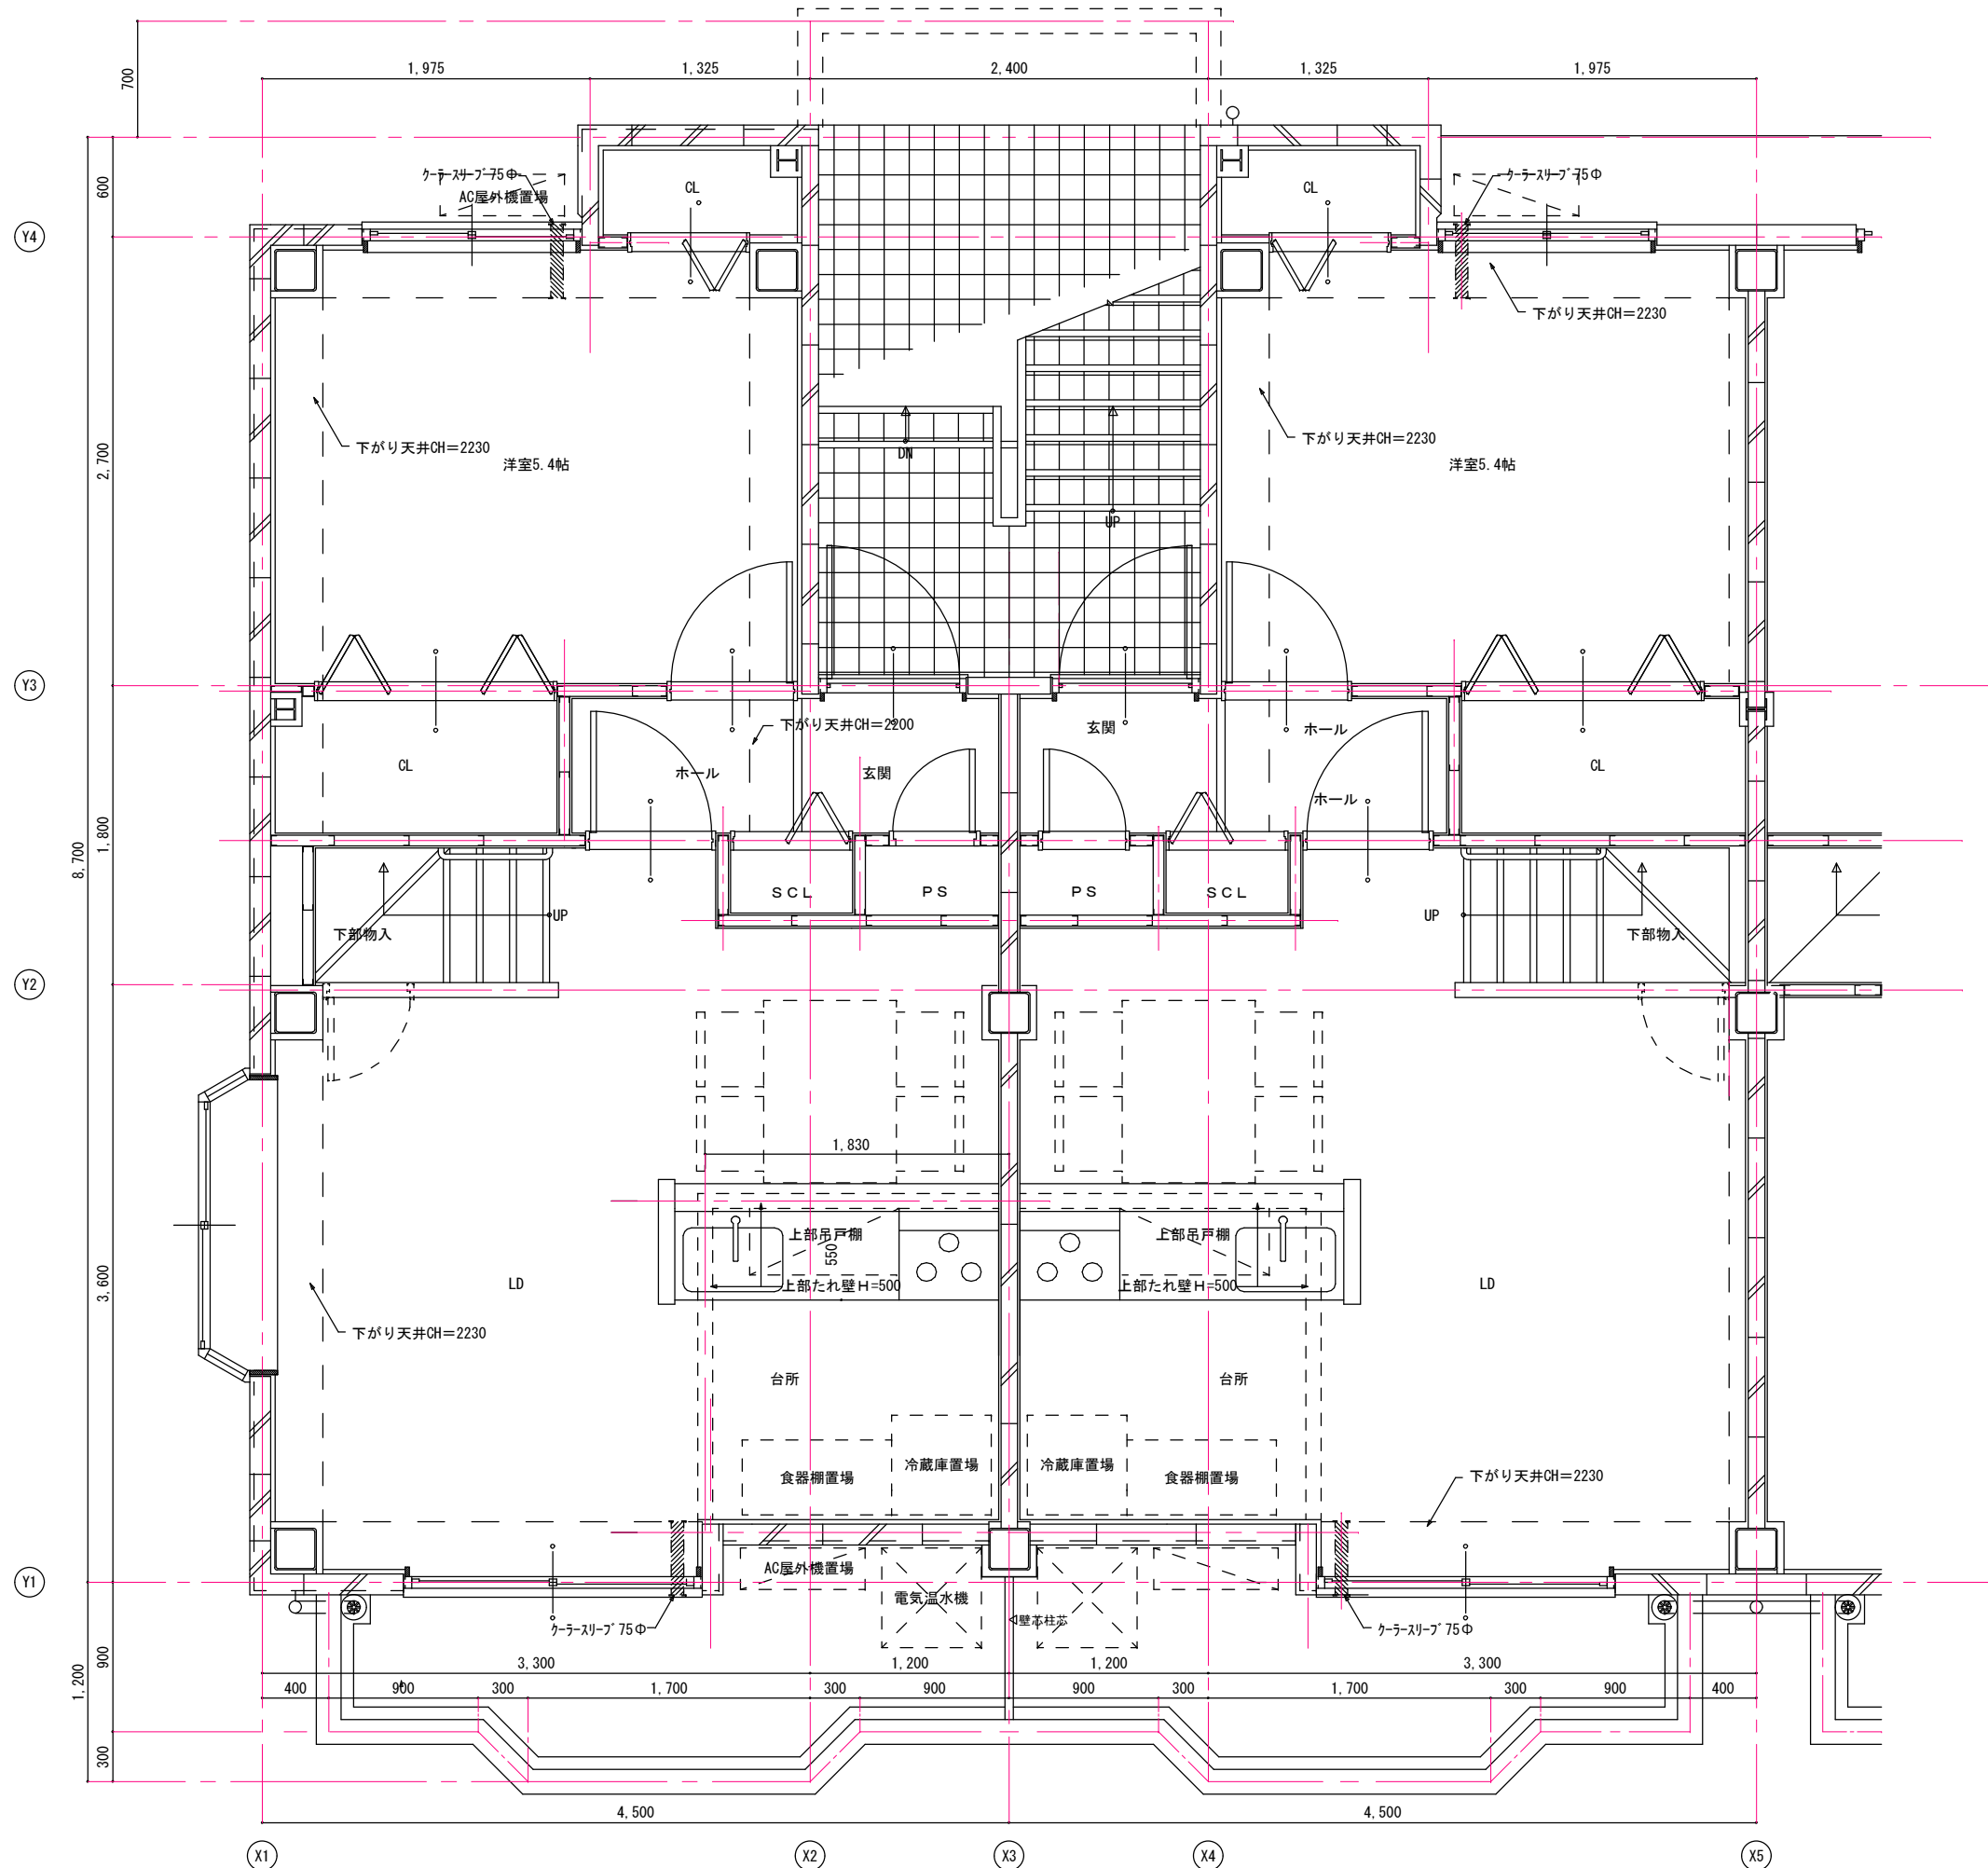

緑化計画平面図 S : 1/100

Make Date		Subject	アルティエーレ・セラ			Plan No.	No.	株式会社 コーワ建築工房 072-223-4526
		Title	配置図	Scale	Draw	Check	Make Date	
	PRINT : '15.01.20			1:100				A-01

2階平面図 S:1/100

1階平面図 S:1/100

Make Date		Subject	アルティエーレ・セラ			Plan No.	No.	株式会社 コーワ建築工房 072-223-4526
		Title	A棟 1・2階平面図	Scale	1:100	Draw	Check	
		PRINT :	'15.01.20					A-02

4階平面図 S:1/100

3階平面図 S:1/100

Make Date	Subject アルティエーレ・セラ	Plan No.			No. A-03	株式会社 コーワ建築工房 072-223-4526
		Title A棟 3・4階平面図	Scale 1:100	Draw		
PRINT : '15.01.20						

Make Date	Subject	Plan No.	No.
	アルティエーレ・セラ		A-04
PRINT: '15.01.20	Title	Scale	Draw
	A棟 1階平面詳細図	1:30	Check
		Make Date	
			株式会社 コーワ建築工房 072-223-4526

Make Date	Subject	Plan No.	No.
	アルティエーレ・セラ		A-05
PRINT : '15.01.20	Title	Scale	Draw
	A棟 2階平面詳細図	1:30	Check
		Make Date	
			株式会社 コーワ建築工房 072-223-4526

Make Date	Subject	Plan No.	No.
	アルティエーレ・セラ		A-06
PRINT : '15.01.20	Title	Scale	Draw
	A棟 3階平面詳細図	1:30	Check
		Make Date	
			株式会社 コーワ建築工房 072-223-4526