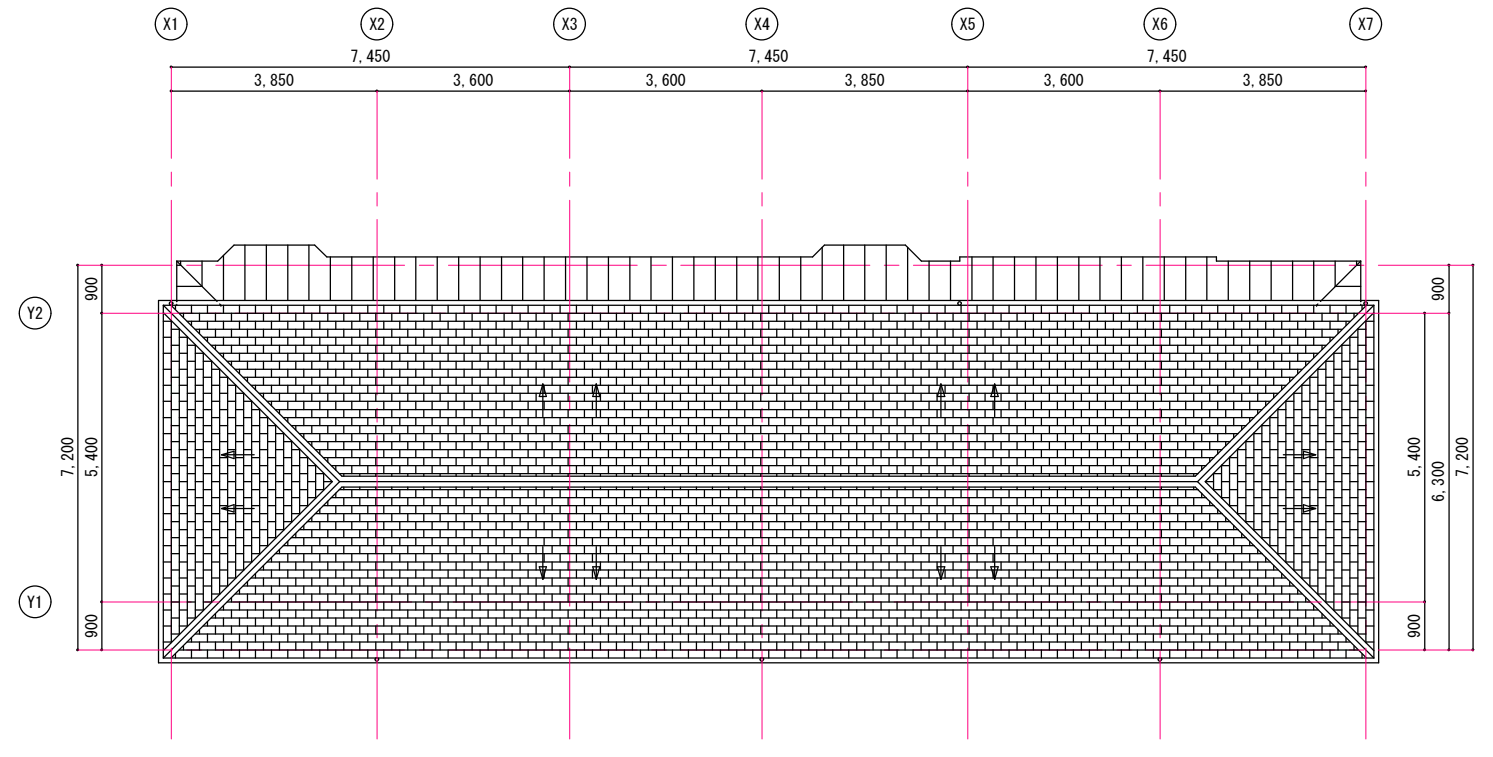

R階平面図 S:1/100