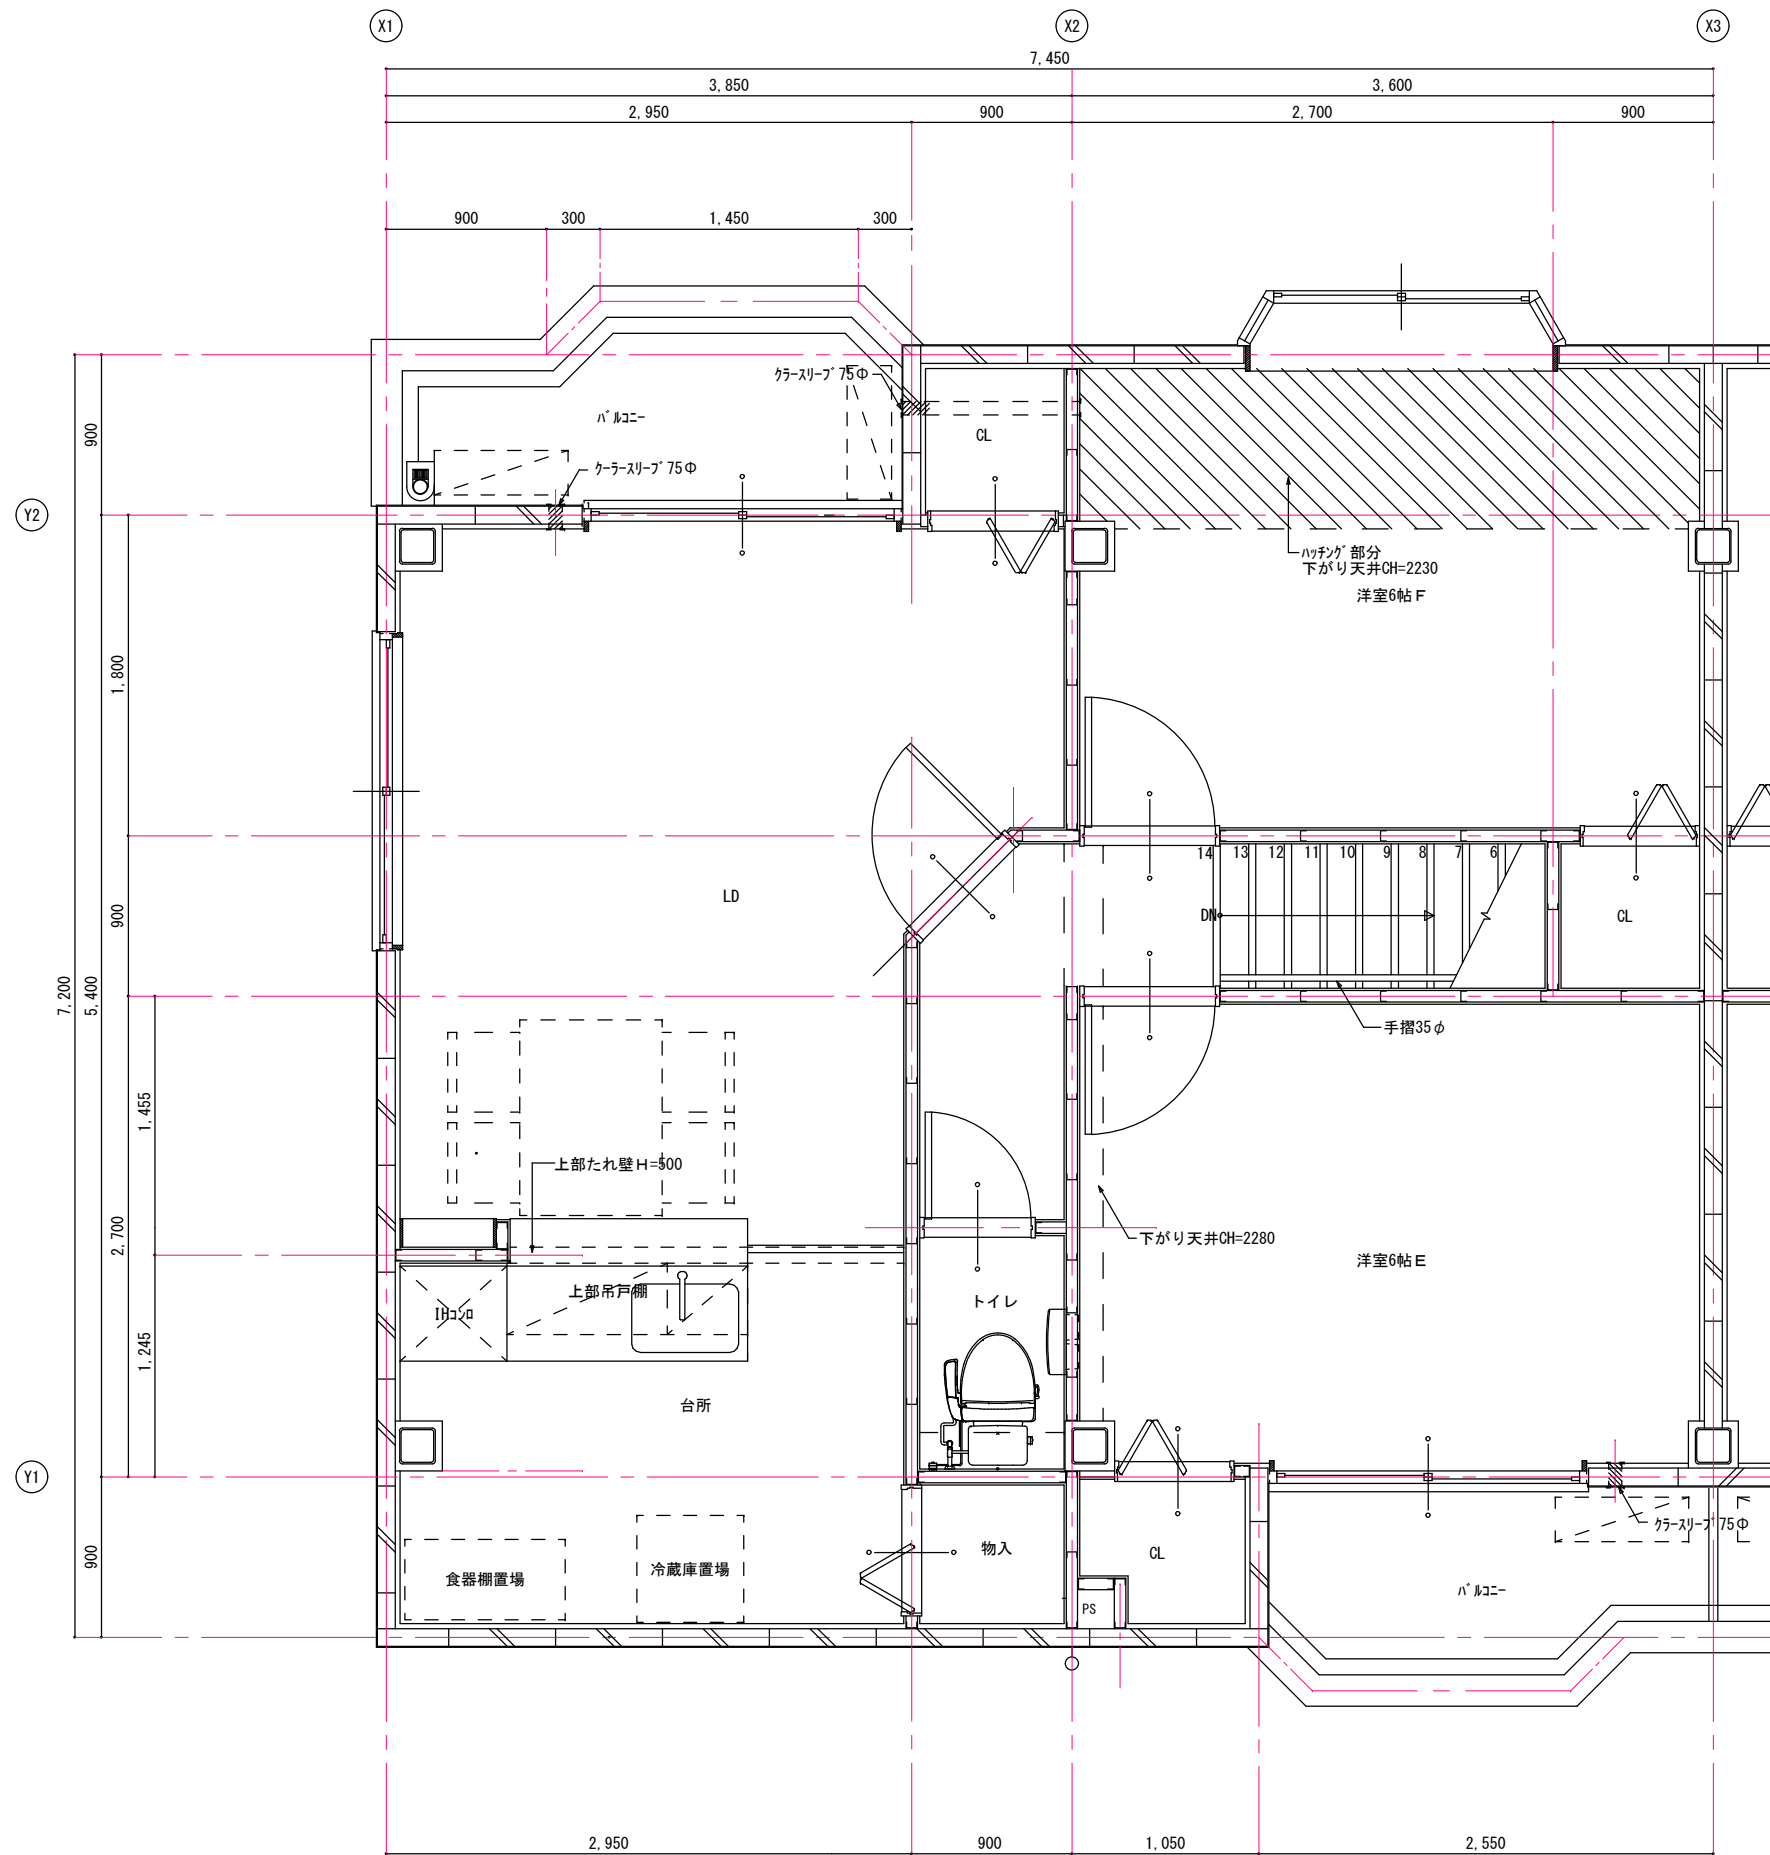

Make Date	Subject	Plan No.	No.	株式会社 コーワ建築工房 072-223-4526	
	アルティエーレ・セラ		A-07		
PRINT: '15.01.20	Title	Scale	Draw		Check
	A棟 4階平面詳細図	1:30			Make Date

2階平面図 S:1/100

R階平面図 S:1/100

1階平面図 S:1/100

3階平面図 S:1/100

Make Date	Subject アルティエーレ・セラ	Plan No.	No.	株式会社 コーワ建築工房 072-223-4526
PRINT : '15.01.20	Title B棟平面図	Scale 1:100	Draw Check Make Date	

Make Date		Subject	アルティエーレ・セラ			Plan No.	No.	株式会社 コーワ建築工房 072-223-4526
		Title	B棟 1階平面詳細図	Scale	1:30	Draw	Check	
		PRINT :	'15.01.20					A-09

B棟2階平面詳細図 S:1/30

Make Date	Subject アルティエーレ・セラ	Plan No.			No. A-10	株式会社 コーワ建築工房 072-223-4526
		Title B棟 2階平面詳細図	Scale 1:30	Draw		
PRINT : '15.01.20						

Make Date		Subject	アルティエーレ・セラ			Plan No.	No.	株式会社 コーワ建築工房 072-223-4526
		Title	B棟 3階平面詳細図	Scale	1:30	Draw	A-11	
	PRINT : '15.01.20			Check		Make Date		