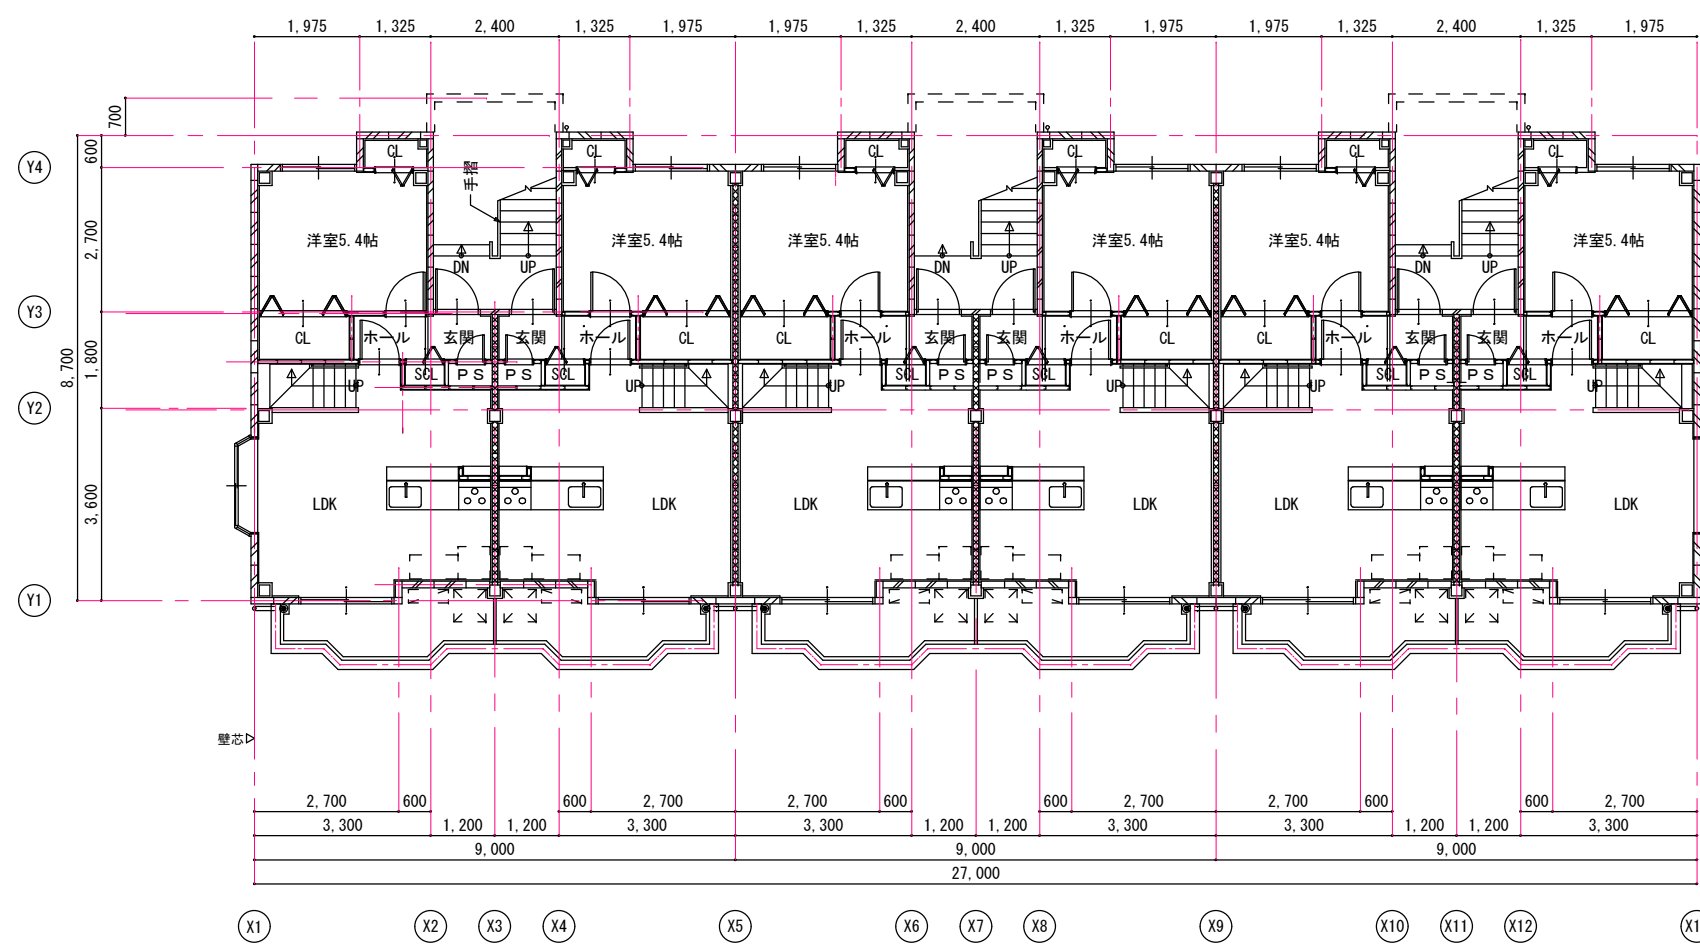

緑化計画平面図 S : 1/100

Make Date		Subject	アルティエーレ・セラ			Plan No.	No.	株式会社 コーワ建築工房 072-223-4526
		Title	配置図	Scale	Draw	Check	Make Date	
	PRINT : '15.01.20			1:100				A-01

2階平面図 S:1/100

1階平面図 S:1/100

Make Date		Subject	アルティエーレ・セラ			Plan No.	No.	株式会社 コーワ建築工房 072-223-4526
		Title	A棟 1・2階平面図	Scale	1:100	Draw	Check	
		PRINT :	'15.01.20					A-02

4階平面図 S:1/100

3階平面図 S:1/100

Make Date	Subject アルティエーレ・セラ	Plan No.			No. A-03	株式会社 コーワ建築工房 072-223-4526
		Title A棟 3・4階平面図	Scale 1:100	Draw		
PRINT : '15.01.20						

Make Date	Subject	Plan No.	No.
	アルティエーレ・セラ		A-04
PRINT: '15.01.20	Title	Scale	Draw
	A棟 1階平面詳細図	1:30	Check
		Make Date	
			株式会社 コーワ建築工房 072-223-4526