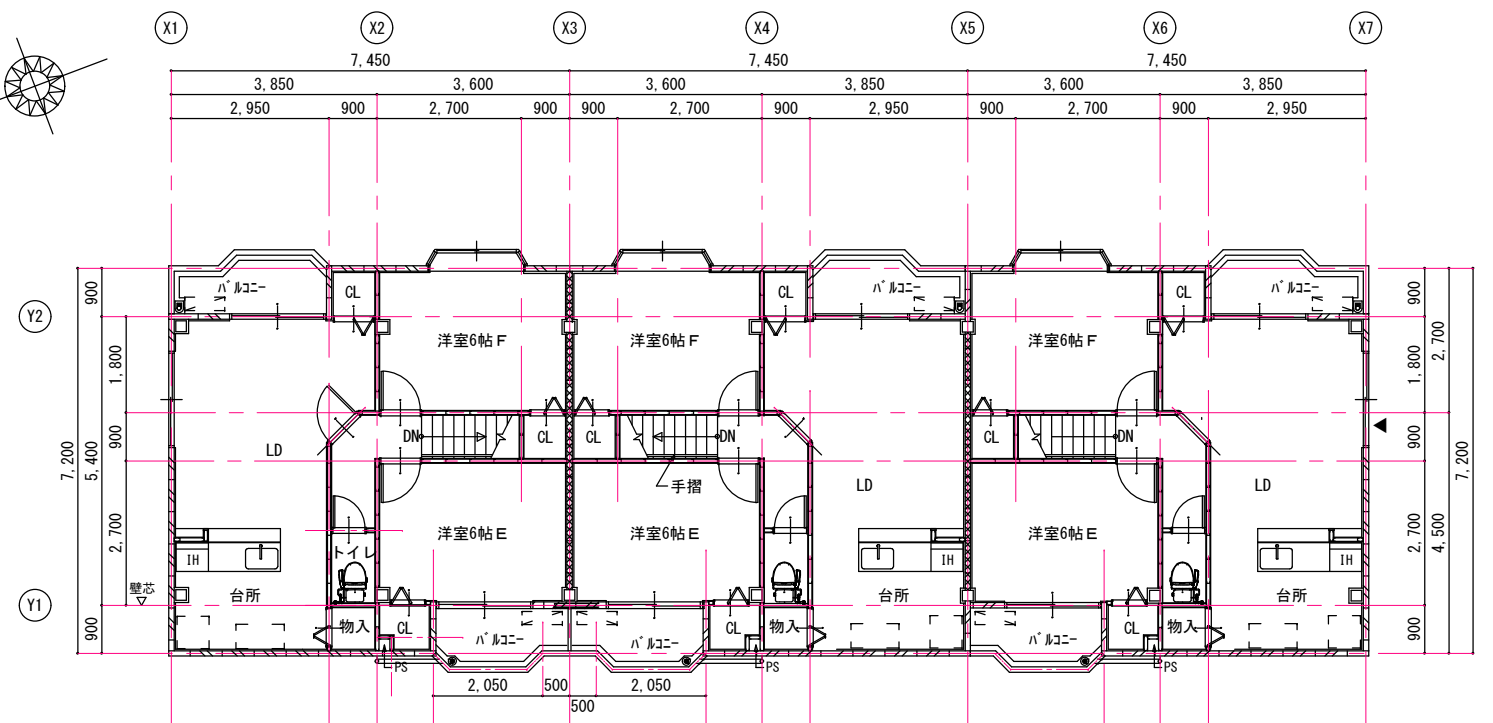

Make Date	Subject	Plan No.	No.	株式会社 コーワ建築工房 072-223-4526	
	アルティエーレ・セラ		A-07		
PRINT: '15.01.20	Title	Scale	Draw		Check
	A棟 4階平面詳細図	1:30			Make Date

2階平面図 S:1/100

R階平面図 S:1/100

1階平面図 S:1/100

3階平面図 S:1/100

Make Date	Subject アルティエーレ・セラ	Plan No.	No.	株式会社 コーワ建築工房 072-223-4526
PRINT : '15.01.20	Title B棟平面図	Scale 1:100	Draw Check Make Date	

Make Date		Subject	アルティエーレ・セラ			Plan No.	No.	株式会社 コーワ建築工房 072-223-4526
		Title	B棟 1階平面詳細図	Scale	1:30	Draw	Check	
		PRINT :	'15.01.20					A-09

B棟2階平面詳細図 S:1/30

Make Date	Subject アルティエーレ・セラ	Plan No.			No. A-10	株式会社 コーワ建築工房 072-223-4526
		Title B棟 2階平面詳細図	Scale 1:30	Draw		
PRINT : '15.01.20						