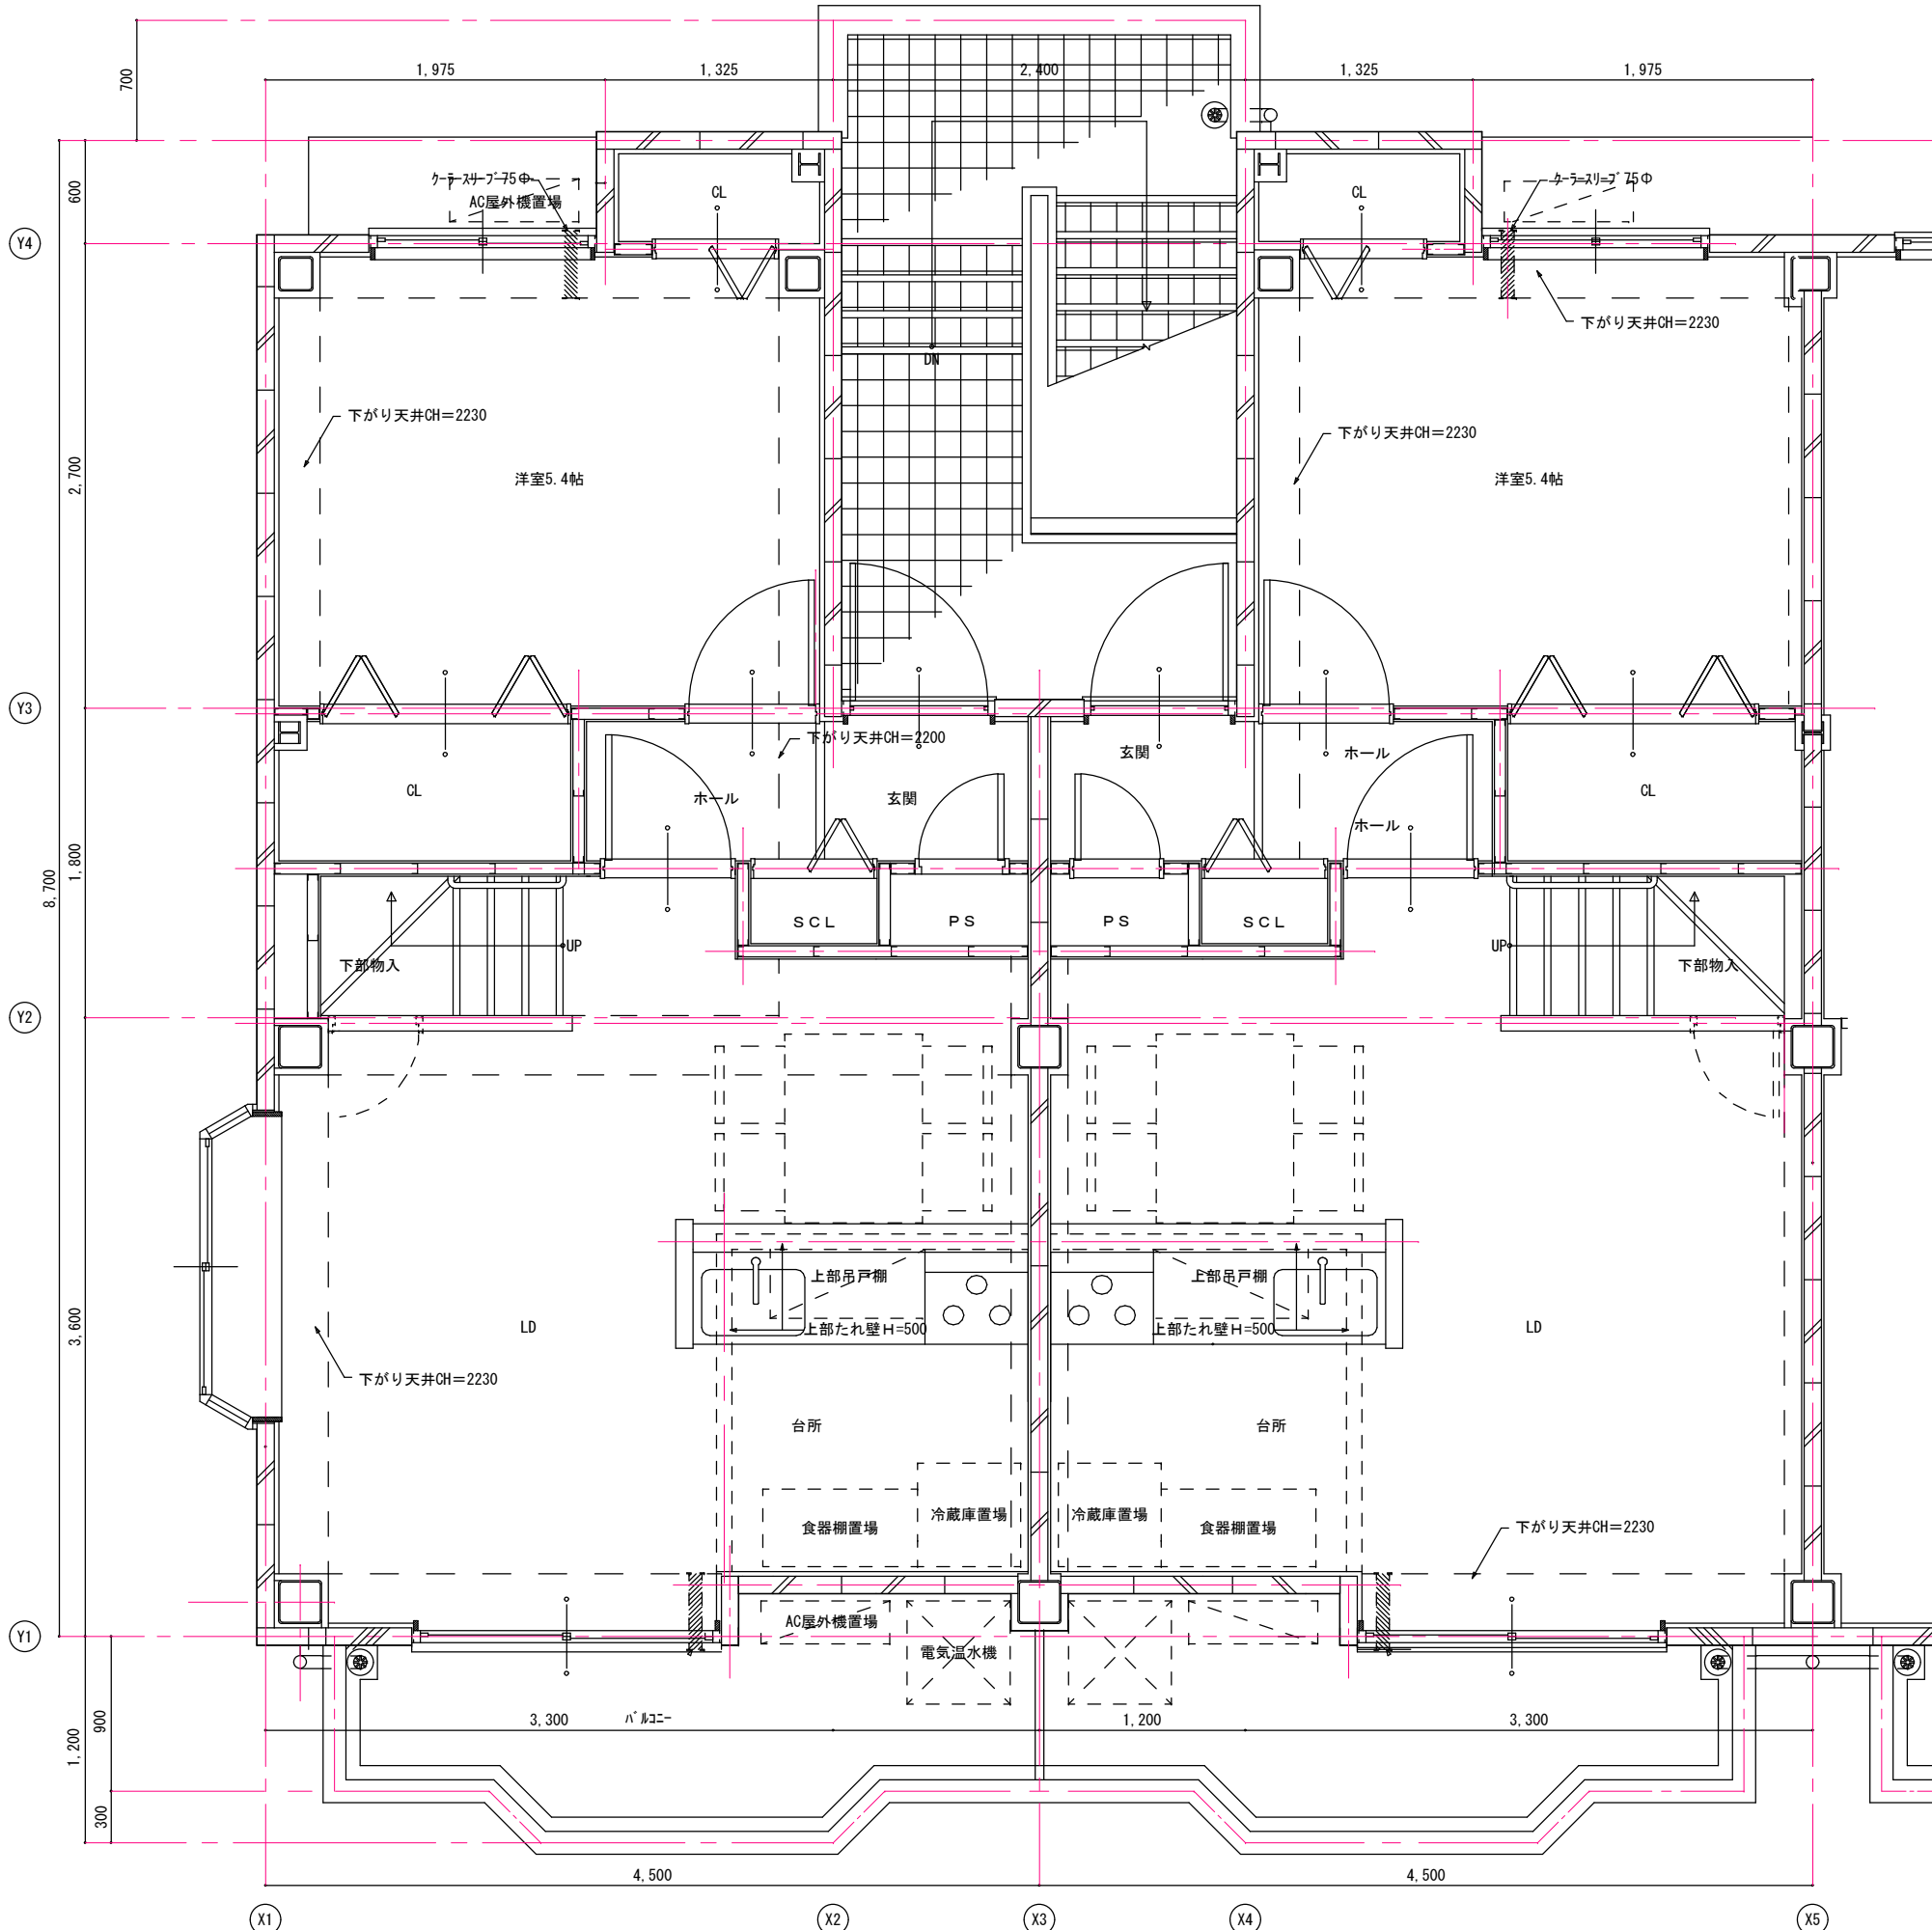

4階平面図 S:1/100

3階平面図 S:1/100

Make Date	Subject アルティエーレ・セラ	Plan No.			No. A-03	株式会社 コーワ建築工房 072-223-4526
		Title A棟 3・4階平面図	Scale 1:100	Draw		
PRINT : '15.01.20						

Make Date	Subject	Plan No.	No.
	アルティエーレ・セラ		A-04
PRINT: '15.01.20	Title	Scale	Draw
	A棟 1階平面詳細図	1:30	Check
		Make Date	
			株式会社 コーワ建築工房 072-223-4526

Make Date	Subject	Plan No.	No.
	アルティエーレ・セラ		A-05
PRINT : '15.01.20	Title	Scale	Draw
	A棟 2階平面詳細図	1:30	Check
		Make Date	
			株式会社 コーワ建築工房 072-223-4526

Make Date	Subject	Plan No.	No.
	アルティエーレ・セラ		A-06
PRINT : '15.01.20	Title	Scale	Draw
	A棟 3階平面詳細図	1:30	Check
		Make Date	
			株式会社 コーワ建築工房 072-223-4526