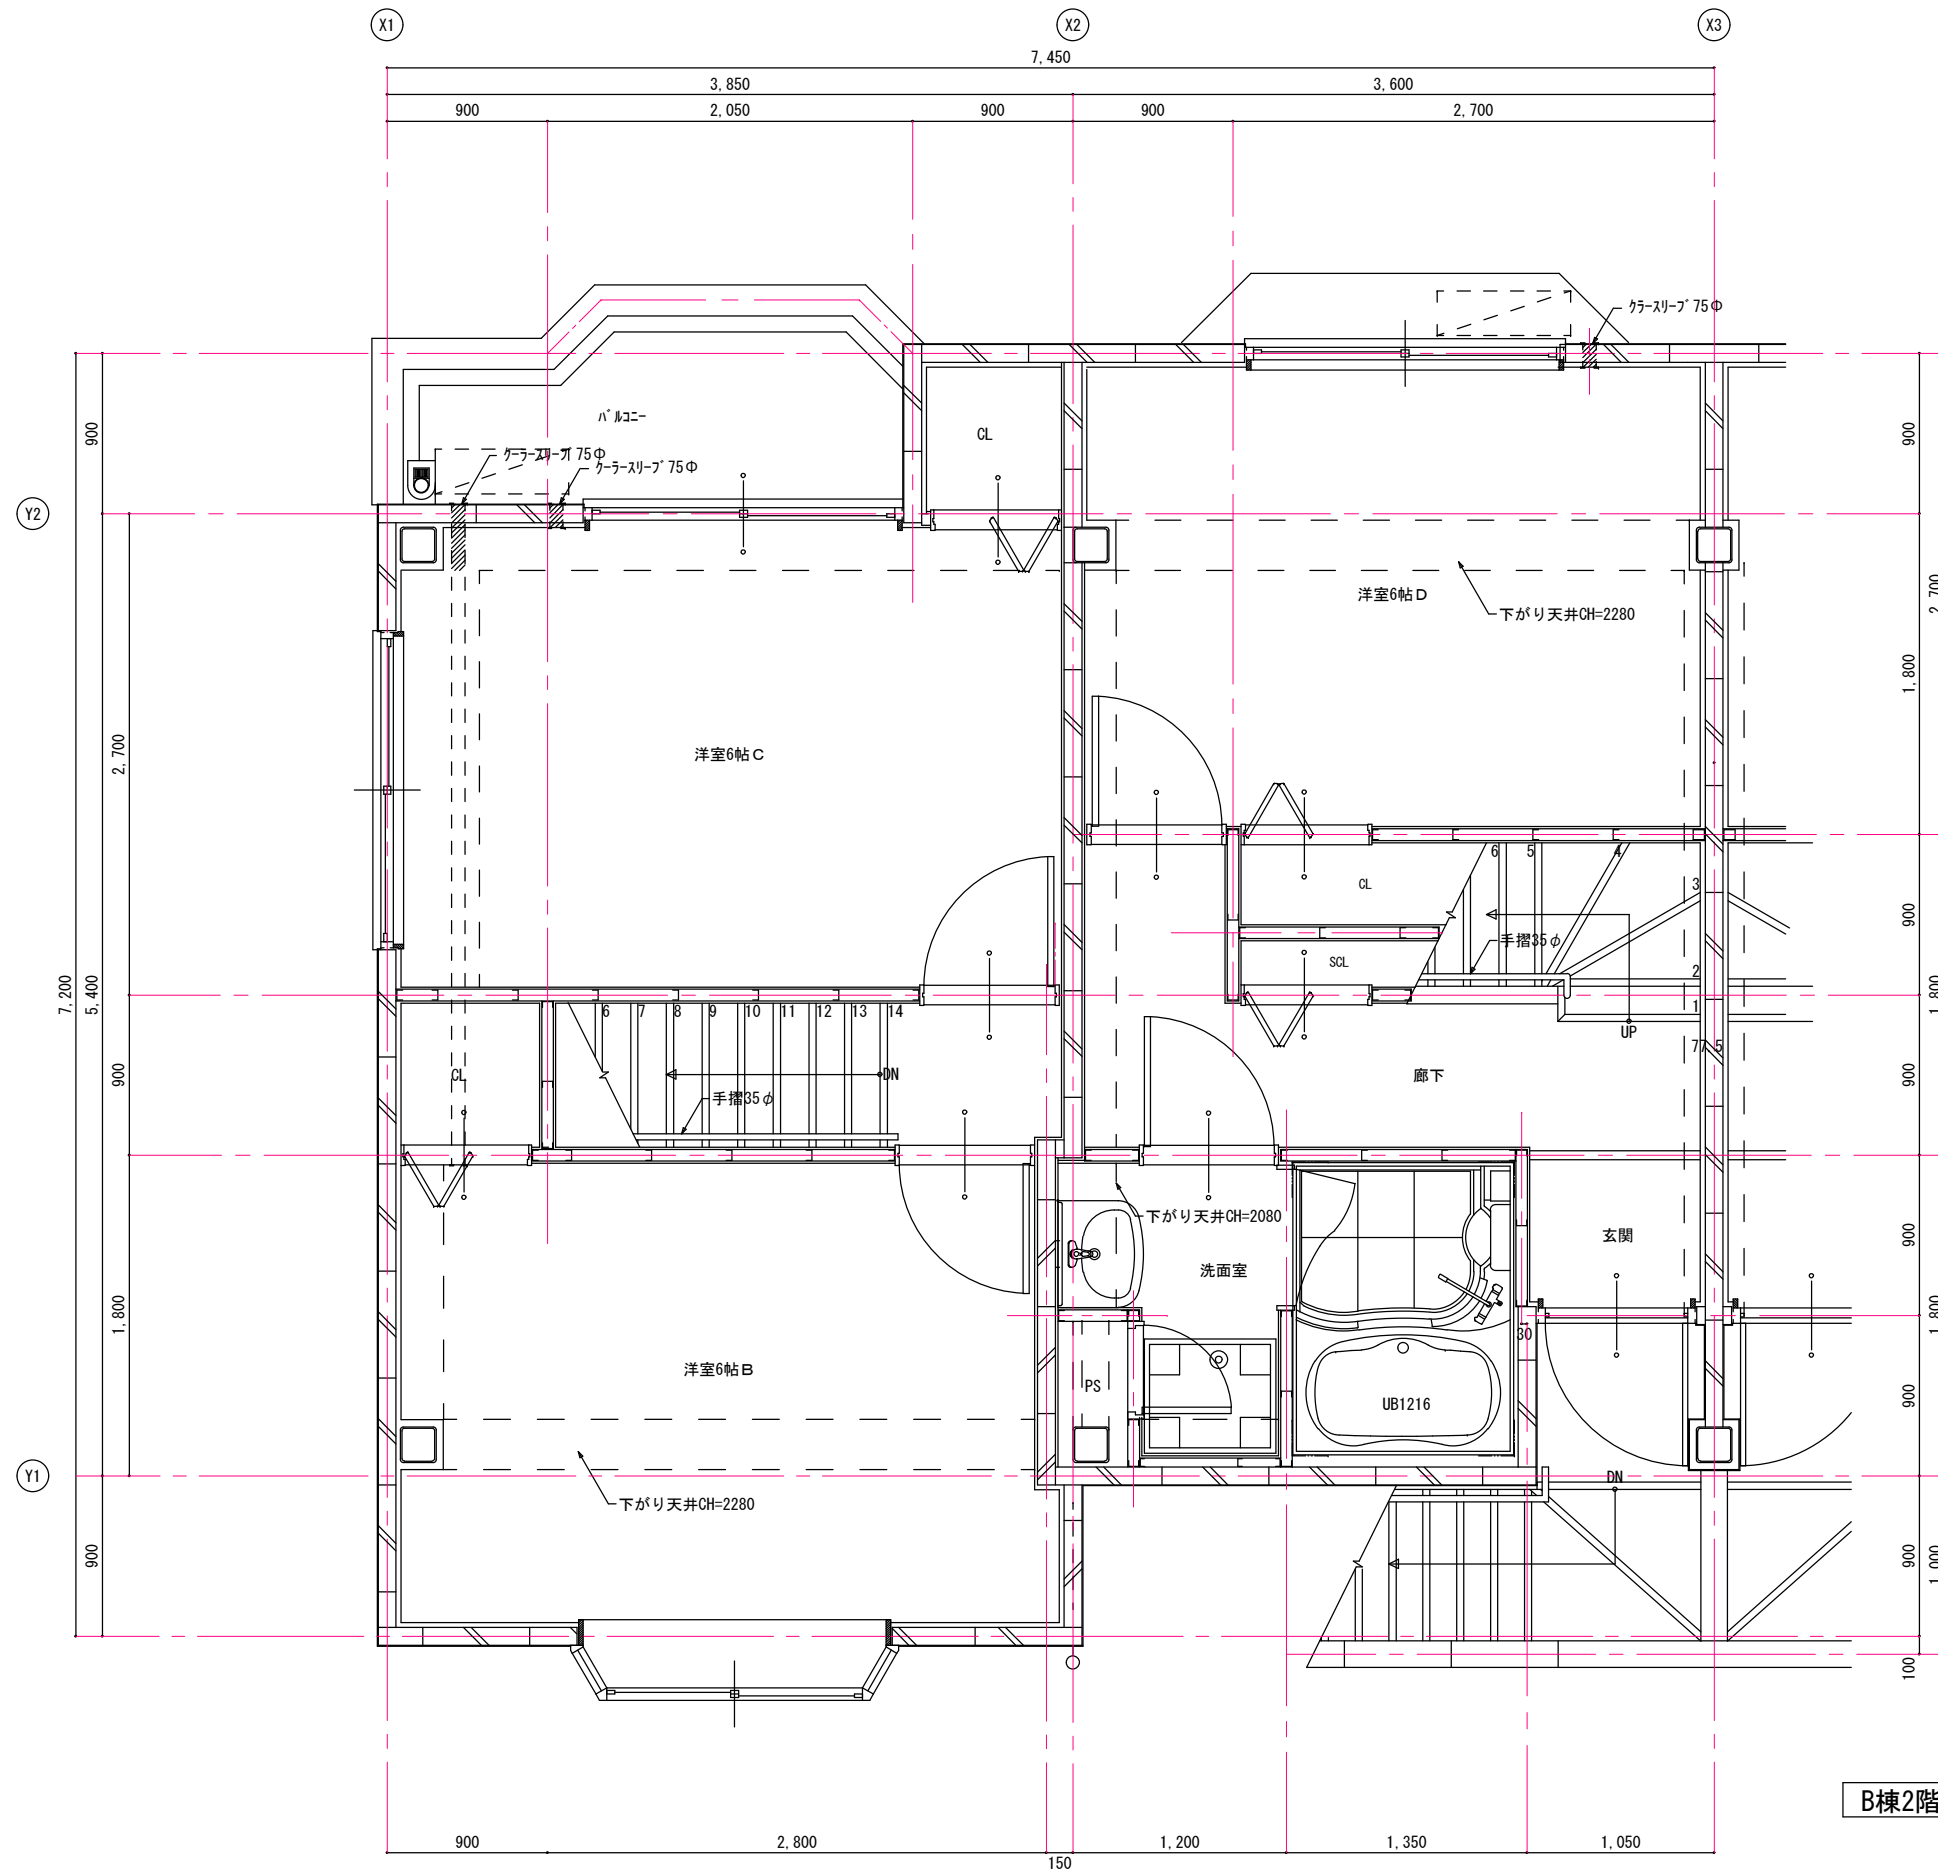

Make Date	Subject	Plan No.	No.	株式会社 コーワ建築工房 072-223-4526	
	アルティエーレ・セラ		A-07		
PRINT: '15.01.20	Title	Scale	Draw		Check
	A棟 4階平面詳細図	1:30			Make Date

2階平面図 S:1/100

R階平面図 S:1/100

1階平面図 S:1/100

3階平面図 S:1/100

Make Date	Subject アルティエーレ・セラ	Plan No.	No.	株式会社 コーワ建築工房 072-223-4526
PRINT : '15.01.20	Title B棟平面図	Scale 1:100	Draw Check Make Date	

Make Date		Subject	アルティエーレ・セラ			Plan No.	No.	株式会社 コーワ建築工房 072-223-4526
		Title	B棟 1階平面詳細図	Scale	1:30	Draw	Check	
		PRINT :	'15.01.20					A-09

B棟2階平面詳細図 S:1/30

Make Date	Subject アルティエーレ・セラ	Plan No.			No. A-10	株式会社 コーワ建築工房 072-223-4526
		Title B棟 2階平面詳細図	Scale 1:30	Draw		
PRINT : '15.01.20						