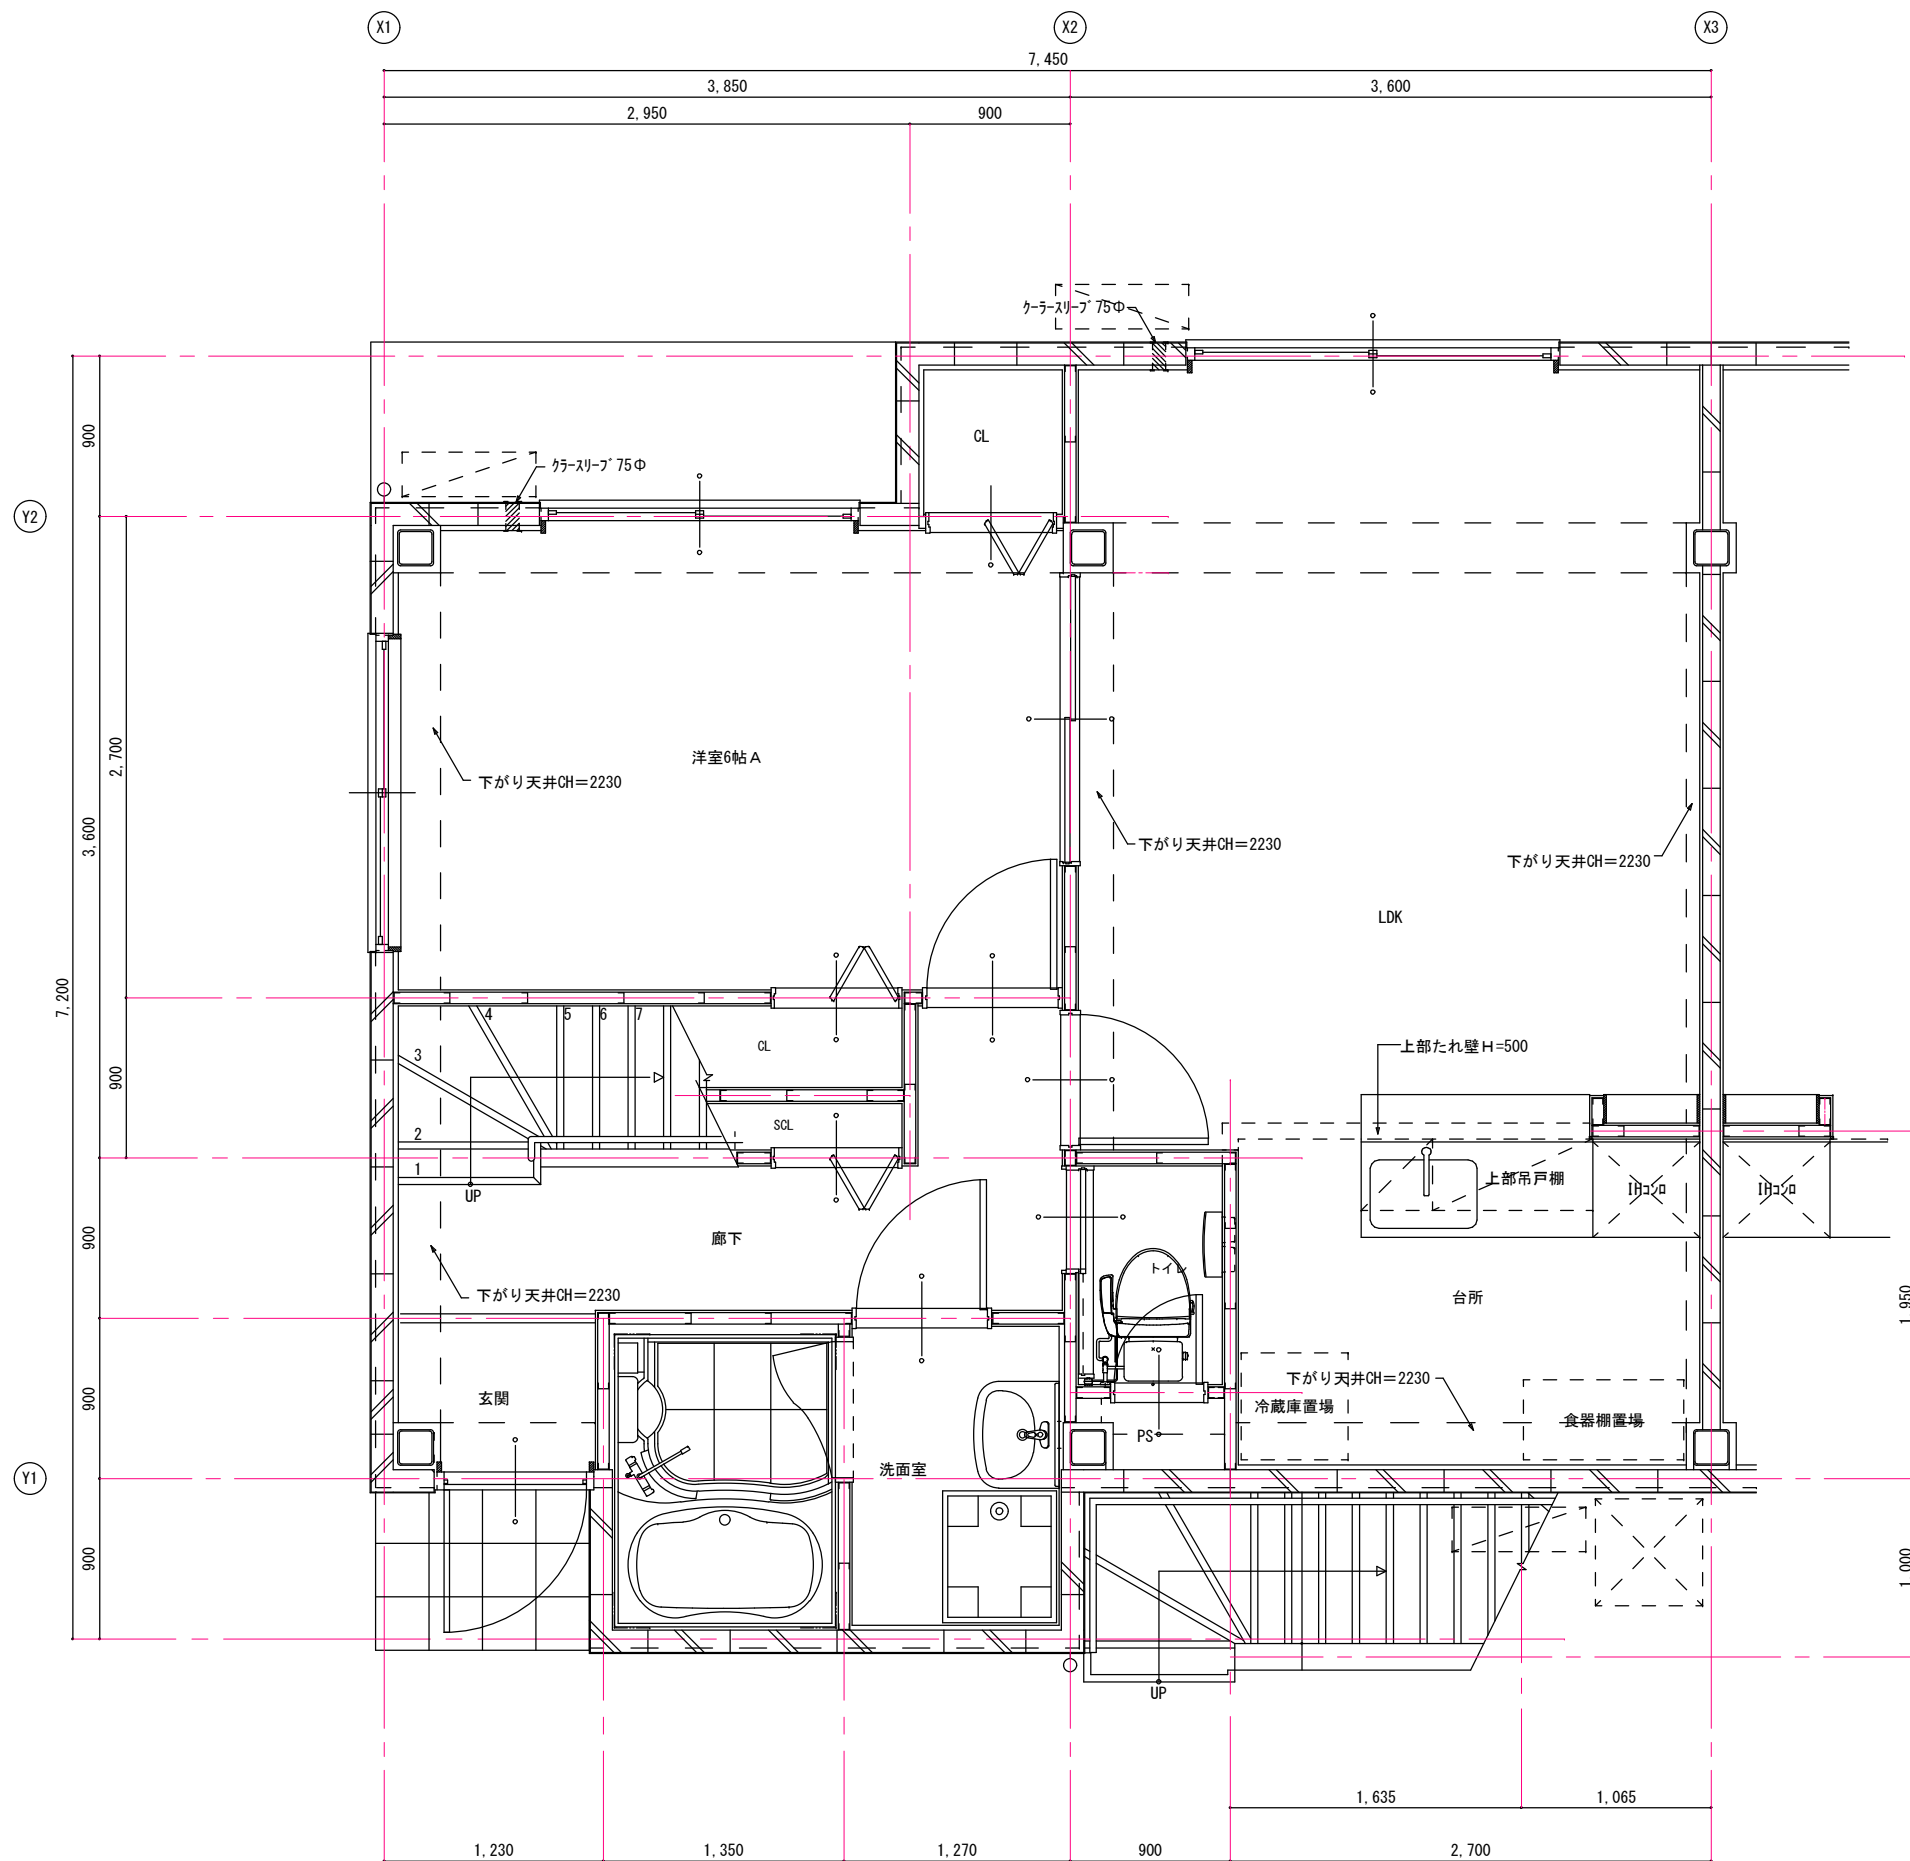

Make Date	Subject	Plan No.	No.	株式会社 コーワ建築工房 072-223-4526	
	アルティエーレ・セラ		A-07		
PRINT: '15.01.20	Title	Scale	Draw		Check
	A棟 4階平面詳細図	1:30			Make Date

2階平面図 S:1/100

R階平面図 S:1/100

1階平面図 S:1/100

3階平面図 S:1/100

Make Date	Subject アルティエーレ・セラ	Plan No.	No.	株式会社 コーワ建築工房 072-223-4526
PRINT : '15.01.20	Title B棟平面図	Scale 1:100	Draw Check Make Date	

Make Date		Subject	アルティエーレ・セラ			Plan No.	No.	株式会社 コーワ建築工房 072-223-4526
		Title	B棟 1階平面詳細図	Scale	1:30	Draw	Check	
		PRINT :	'15.01.20					A-09

B棟2階平面詳細図 S:1/30

Make Date	Subject アルティエーレ・セラ	Plan No.			No. A-10	株式会社 コーワ建築工房 072-223-4526
		Title B棟 2階平面詳細図	Scale 1:30	Draw		
PRINT : '15.01.20						

Make Date		Subject	アルティエーレ・セラ			Plan No.	No.	株式会社 コーワ建築工房 072-223-4526
		Title	B棟 3階平面詳細図	Scale	1:30	Draw	A-11	
	PRINT : '15.01.20			Check		Make Date		