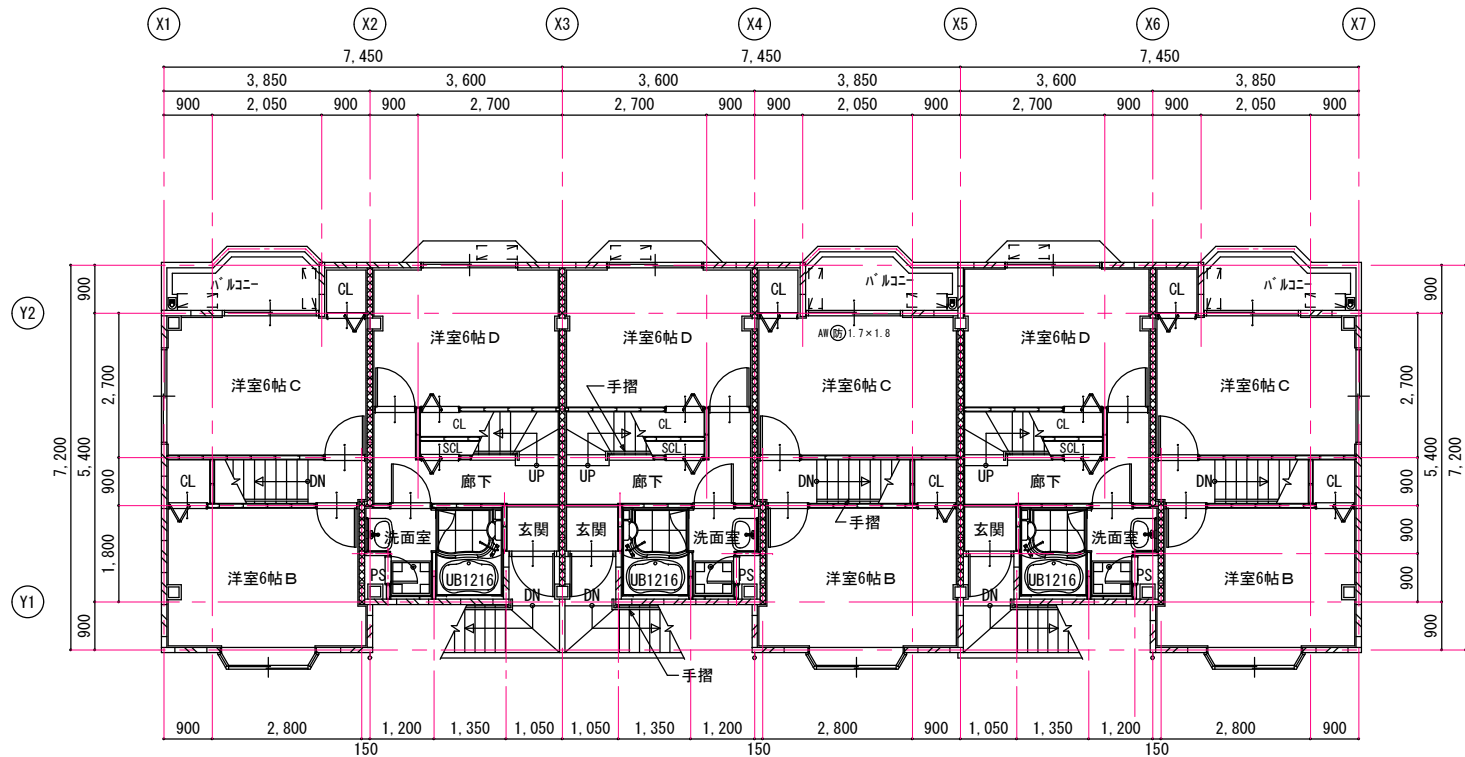

2階平面図 S:1/100