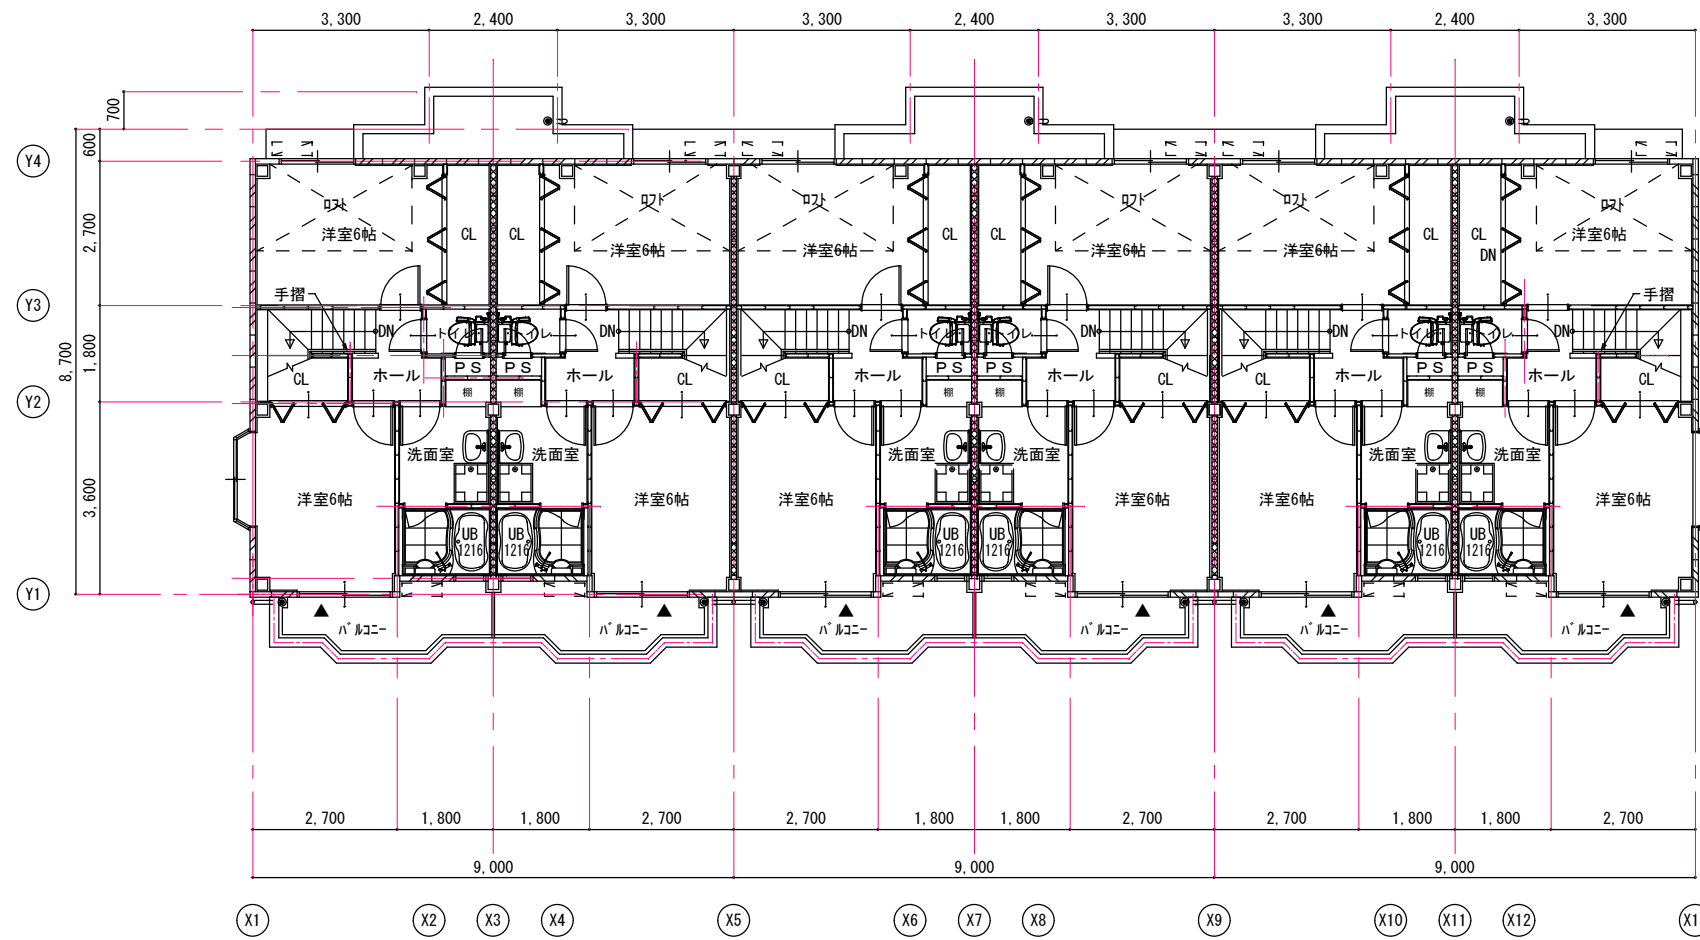

緑化計画平面図 S : 1/100

Make Date		Subject	アルティエーレ・セラ			Plan No.	No.	株式会社 コーワ建築工房 072-223-4526
		Title	配置図	Scale	Draw	Check	Make Date	
	PRINT : '15.01.20			1:100				A-01

2階平面図 S:1/100

1階平面図 S:1/100

Make Date		Subject	アルティエーレ・セラ			Plan No.	No.	株式会社 コーワ建築工房 072-223-4526
		Title	A棟 1・2階平面図	Scale	1:100	Draw	Check	
		PRINT :	'15.01.20					A-02

4階平面図 S:1/100

3階平面図 S:1/100

Make Date	Subject アルティエーレ・セラ	Plan No.			No. A-03	株式会社 コーワ建築工房 072-223-4526
		Title A棟 3・4階平面図	Scale 1:100	Draw		
PRINT : '15.01.20						

Make Date	Subject	Plan No.	No.
	アルティエーレ・セラ		A-04
PRINT: '15.01.20	Title	Scale	Draw
	A棟 1階平面詳細図	1:30	Check
		Make Date	
			株式会社 コーワ建築工房 072-223-4526

Make Date	Subject	Plan No.	No.
	アルティエーレ・セラ		A-05
PRINT : '15.01.20	Title	Scale	Draw
	A棟 2階平面詳細図	1:30	Check
		Make Date	
			株式会社 コーワ建築工房 072-223-4526

Make Date	Subject	Plan No.	No.
	アルティエーレ・セラ		A-06
PRINT : '15.01.20	Title	Scale	Draw
	A棟 3階平面詳細図	1:30	Check
		Make Date	
			株式会社 コーワ建築工房 072-223-4526