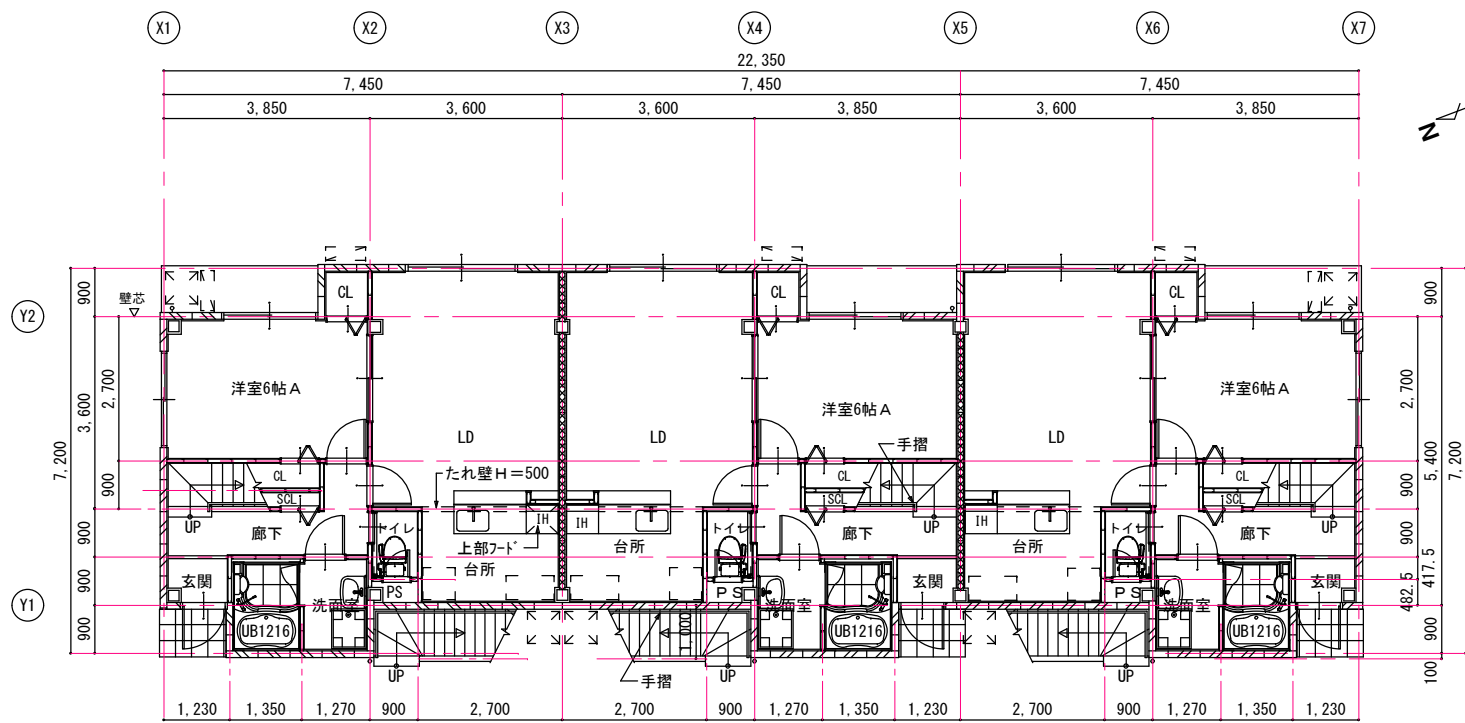

Make Date	Subject	Plan No.	No.
	アルティエーレ・セラ		A-05
PRINT : '15.01.20	Title	Scale	Draw
	A棟 2階平面詳細図	1:30	Check
		Make Date	
			株式会社 コーワ建築工房 072-223-4526

Make Date	Subject	Plan No.	No.
	アルティエーレ・セラ		A-06
PRINT : '15.01.20	Title	Scale	Draw
	A棟 3階平面詳細図	1:30	Check
		Make Date	
			株式会社 コーワ建築工房 072-223-4526

Make Date	Subject	Plan No.	No.	株式会社 コーワ建築工房 072-223-4526	
	アルティエーレ・セラ		A-07		
PRINT: '15.01.20	Title	Scale	Draw		Check
	A棟 4階平面詳細図	1:30			Make Date

2階平面図 S:1/100

R階平面図 S:1/100

1階平面図 S:1/100

3階平面図 S:1/100

Make Date	Subject アルティエーレ・セラ	Plan No.	No.	株式会社 コーワ建築工房 072-223-4526
PRINT : '15.01.20	Title B棟平面図	Scale 1:100	Draw Check Make Date	