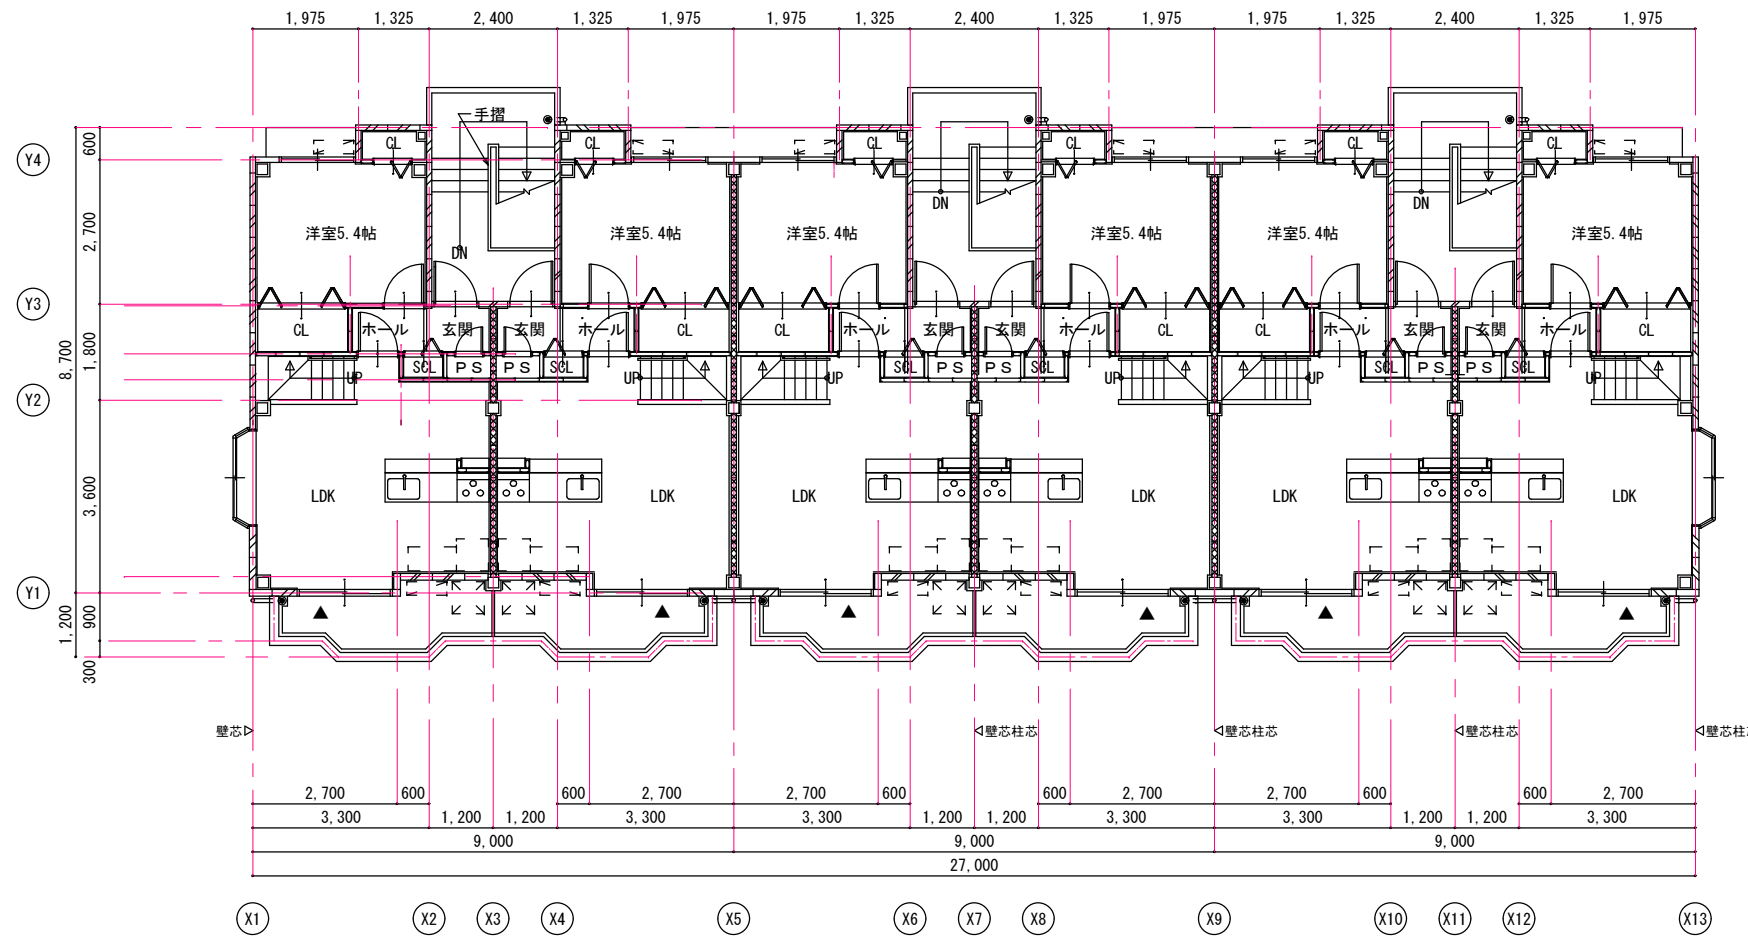

緑化計画平面図 S : 1/100

Make Date		Subject	アルティエーレ・セラ			Plan No.	No.	株式会社 コーワ建築工房 072-223-4526
		Title	配置図	Scale	Draw	Check	Make Date	
	PRINT : '15.01.20			1:100				A-01

2階平面図 S:1/100

1階平面図 S:1/100

Make Date		Subject	アルティエーレ・セラ			Plan No.	No.	株式会社 コーワ建築工房 072-223-4526
		Title	A棟 1・2階平面図	Scale	1:100	Draw	Check	
		PRINT :	'15.01.20					A-02

4階平面図 S:1/100

3階平面図 S:1/100

Make Date	Subject アルティエーレ・セラ	Plan No.			No. A-03	株式会社 コーワ建築工房 072-223-4526
		Title A棟 3・4階平面図	Scale 1:100	Draw		
PRINT : '15.01.20						

Make Date	Subject	Plan No.	No.
	アルティエーレ・セラ		A-04
PRINT: '15.01.20	Title	Scale	Draw
	A棟 1階平面詳細図	1:30	Check
		Make Date	
			株式会社 コーワ建築工房 072-223-4526