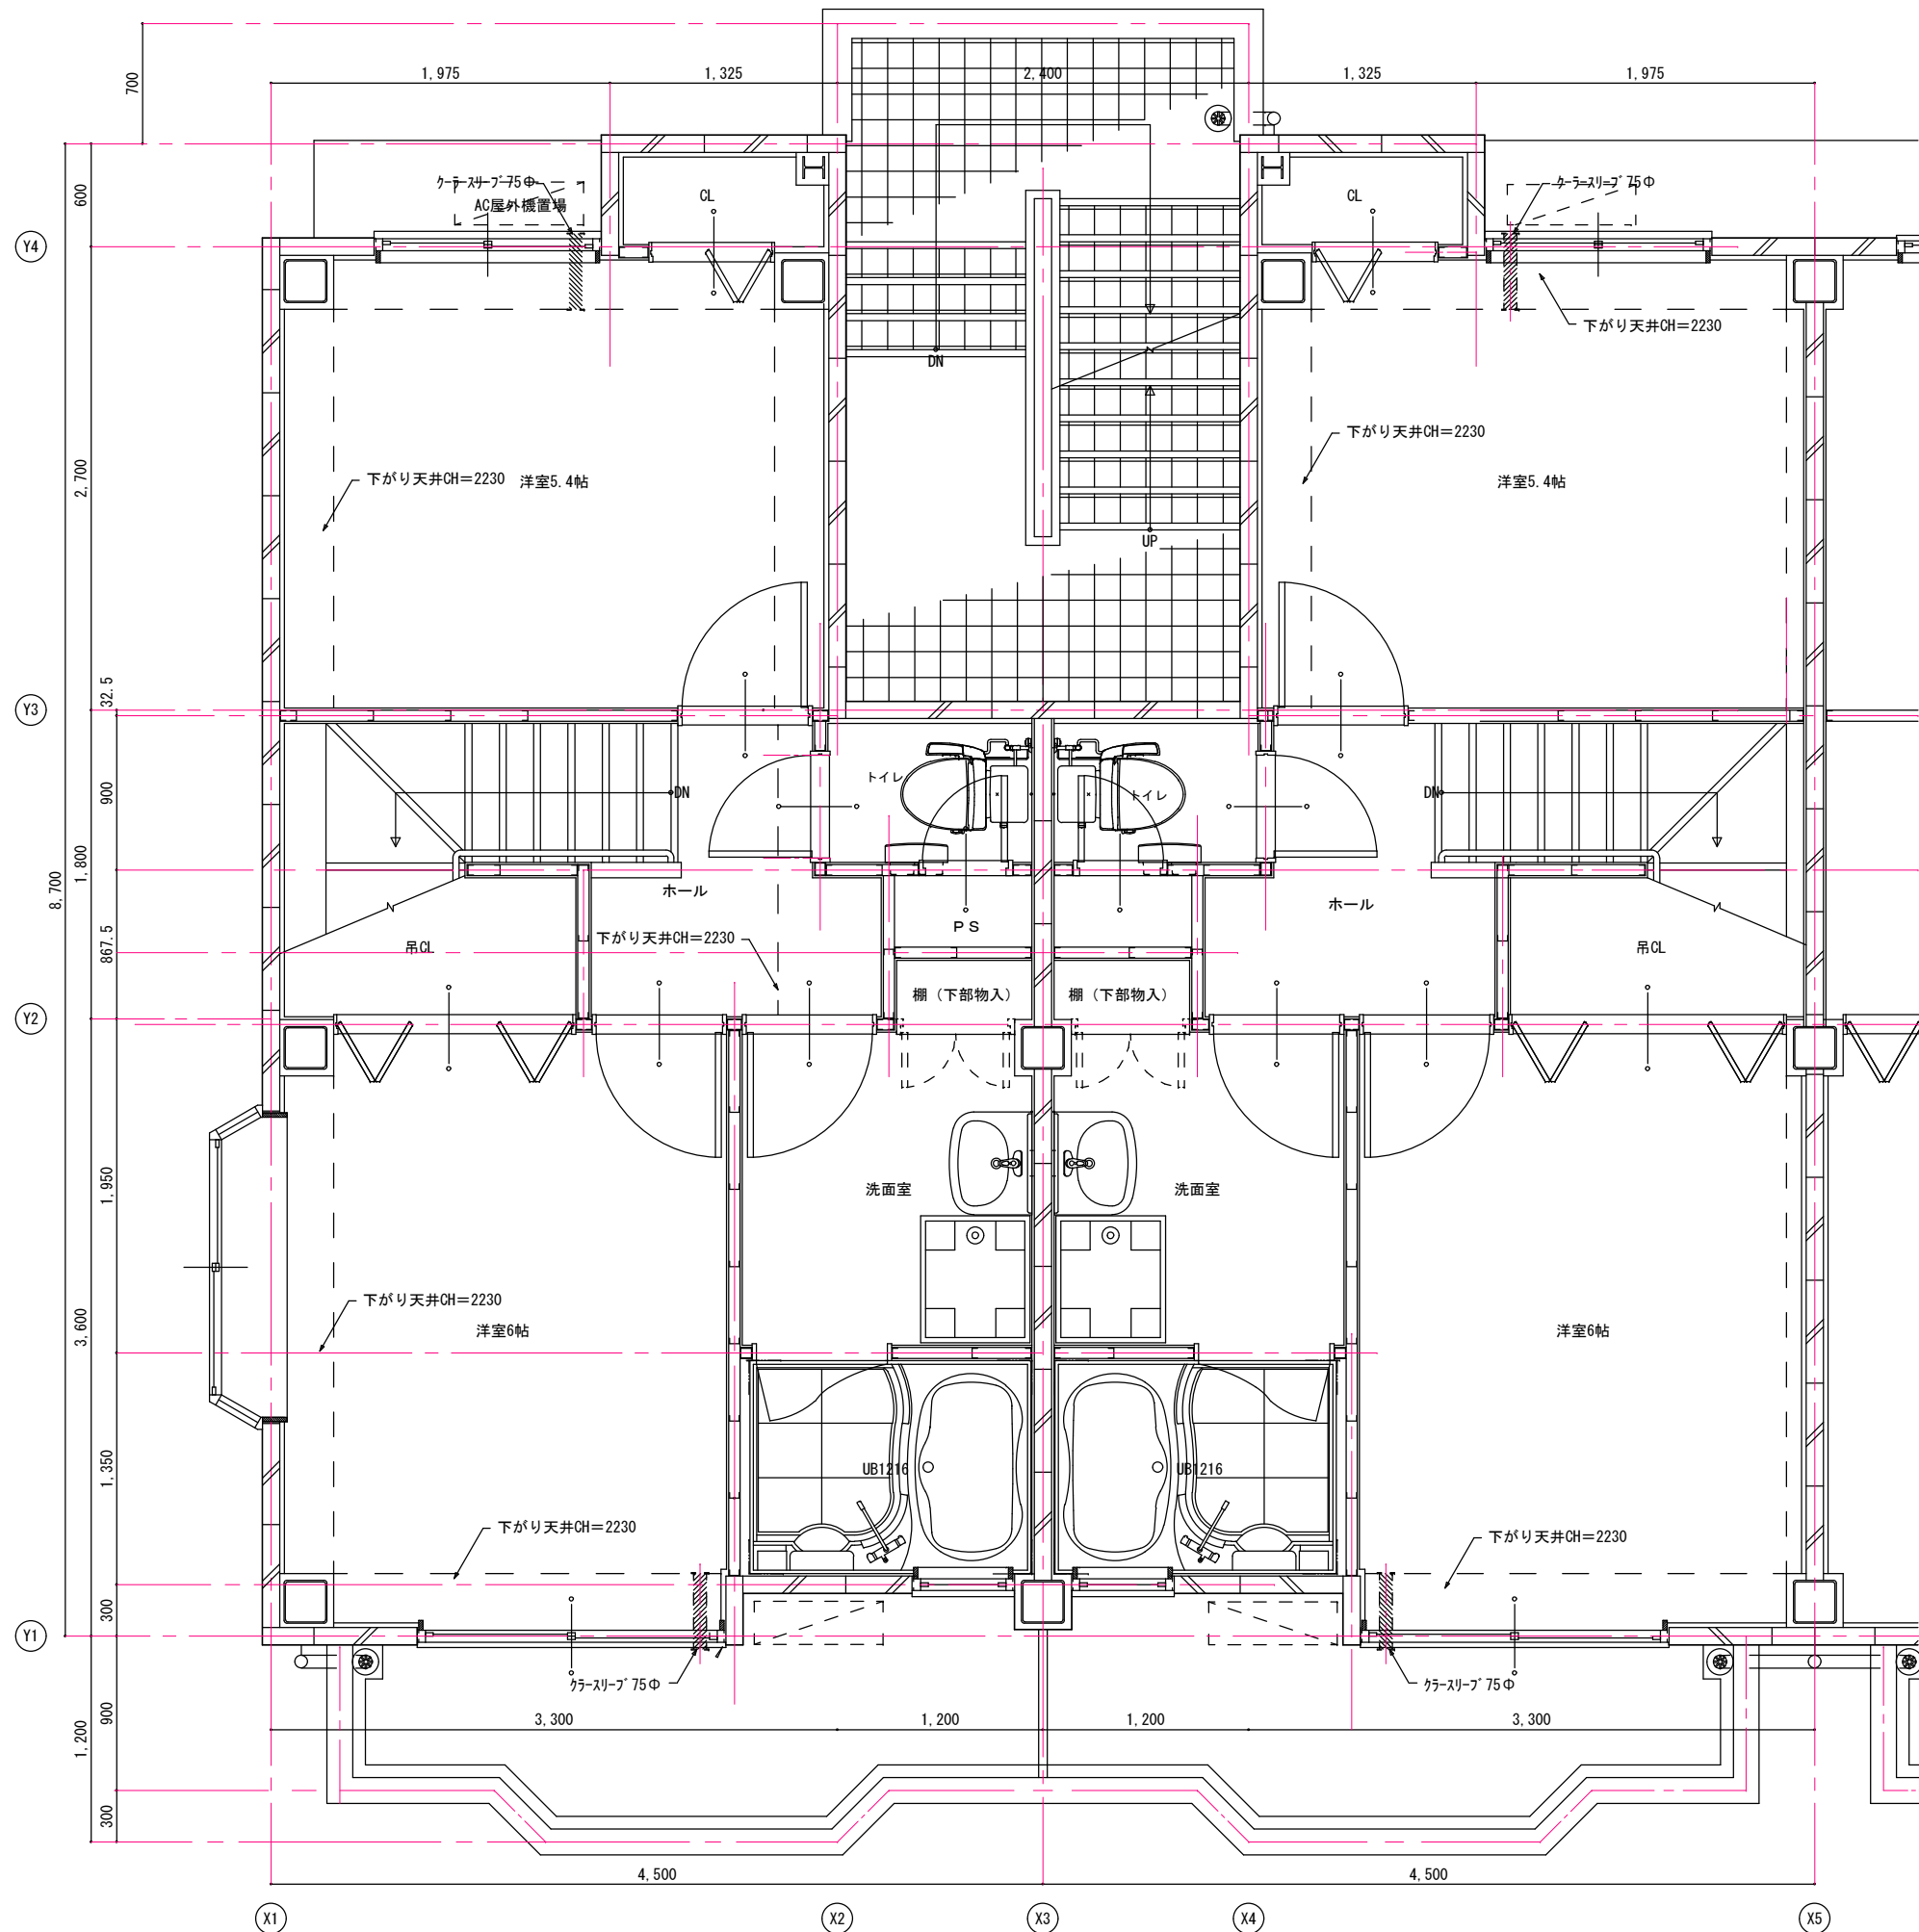

4階平面図 S:1/100

3階平面図 S:1/100

Make Date	Subject アルティエーレ・セラ	Plan No.			No. A-03	株式会社 コーワ建築工房 072-223-4526
		Title A棟 3・4階平面図	Scale 1:100	Draw		
PRINT : '15.01.20						

Make Date	Subject	Plan No.	No.
	アルティエーレ・セラ		A-04
PRINT: '15.01.20	Title	Scale	Draw
	A棟 1階平面詳細図	1:30	Check
		Make Date	
			株式会社 コーワ建築工房 072-223-4526

Make Date	Subject	Plan No.	No.
	アルティエーレ・セラ		A-05
PRINT : '15.01.20	Title	Scale	Draw
	A棟 2階平面詳細図	1:30	Check
		Make Date	
			株式会社 コーワ建築工房 072-223-4526

Make Date	Subject	Plan No.	No.
	アルティエーレ・セラ		A-06
PRINT : '15.01.20	Title	Scale	Draw
	A棟 3階平面詳細図	1:30	Check
		Make Date	
			株式会社 コーワ建築工房 072-223-4526