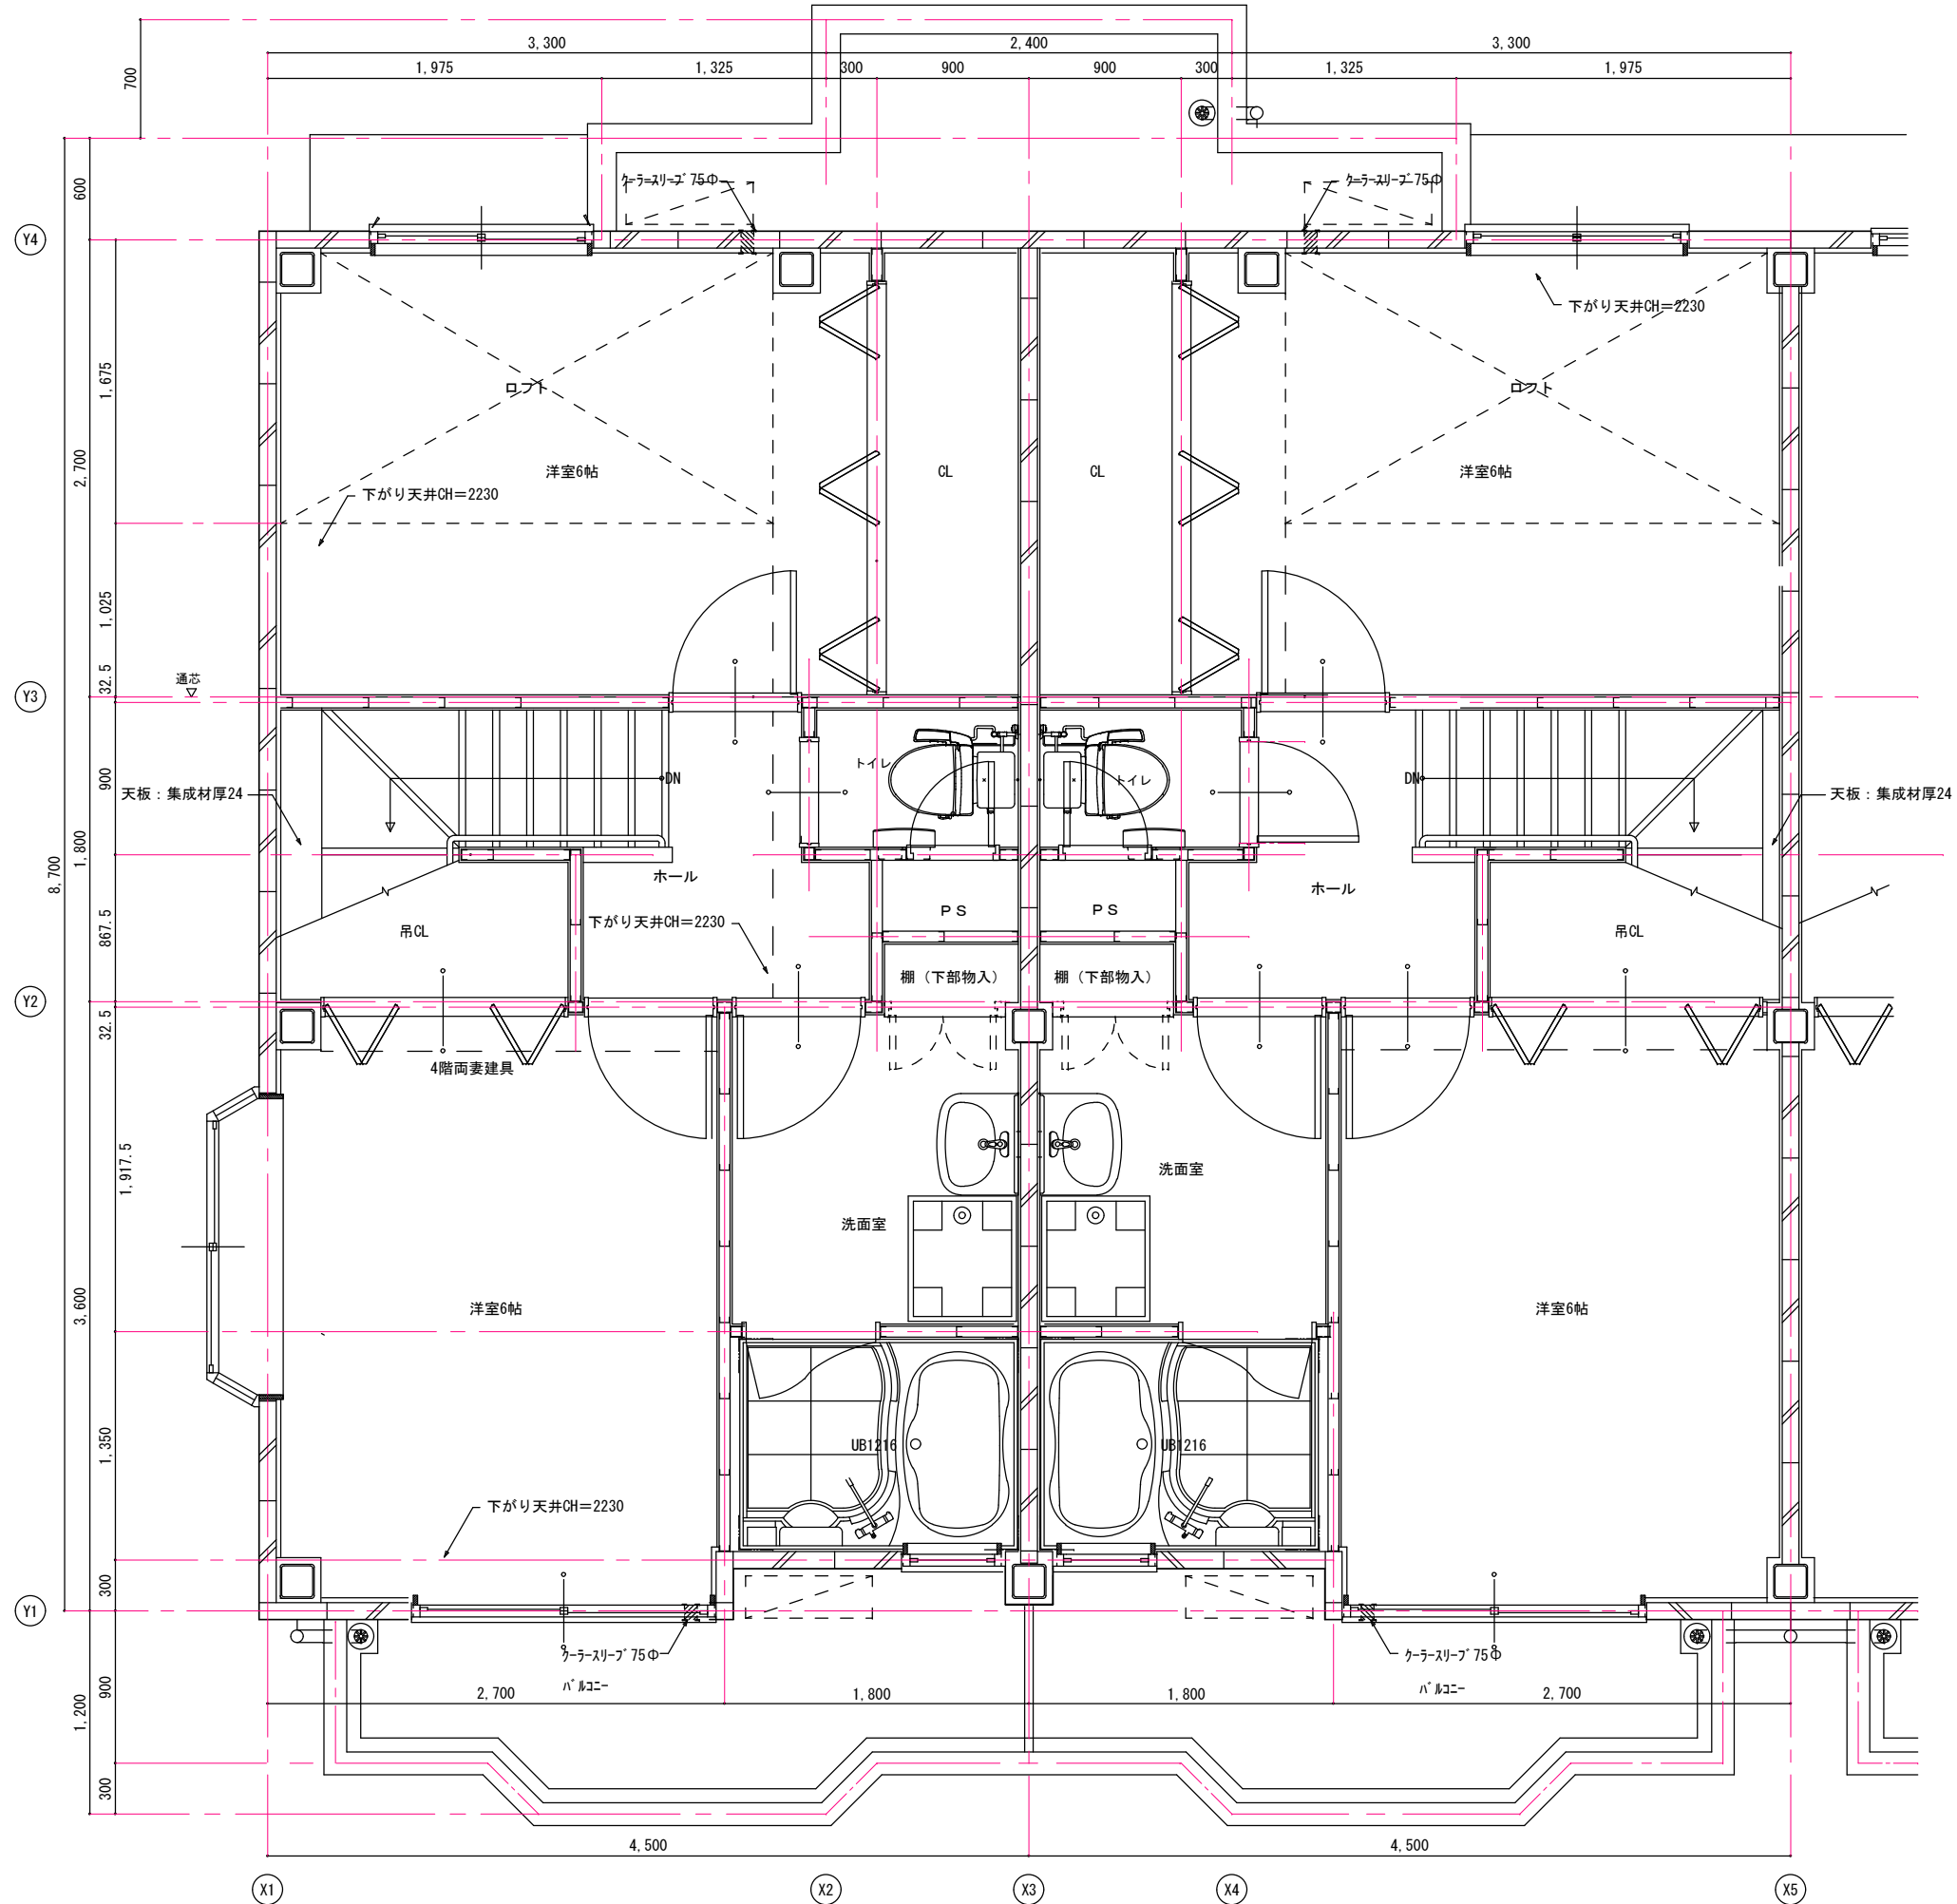

4階平面図 S:1/100

3階平面図 S:1/100

Make Date	Subject アルティエーレ・セラ	Plan No.			No. A-03	株式会社 コーワ建築工房 072-223-4526
		Title A棟 3・4階平面図	Scale 1:100	Draw		
PRINT : '15.01.20						

Make Date	Subject	Plan No.	No.
	アルティエーレ・セラ		A-04
PRINT: '15.01.20	Title	Scale	Draw
	A棟 1階平面詳細図	1:30	Check
		Make Date	
			株式会社 コーワ建築工房 072-223-4526

Make Date	Subject	Plan No.	No.
	アルティエーレ・セラ		A-05
PRINT : '15.01.20	Title	Scale	Draw
	A棟 2階平面詳細図	1:30	Check
		Make Date	
			株式会社 コーワ建築工房 072-223-4526

Make Date	Subject	Plan No.	No.
	アルティエーレ・セラ		A-06
PRINT : '15.01.20	Title	Scale	Draw
	A棟 3階平面詳細図	1:30	Check
		Make Date	
			株式会社 コーワ建築工房 072-223-4526