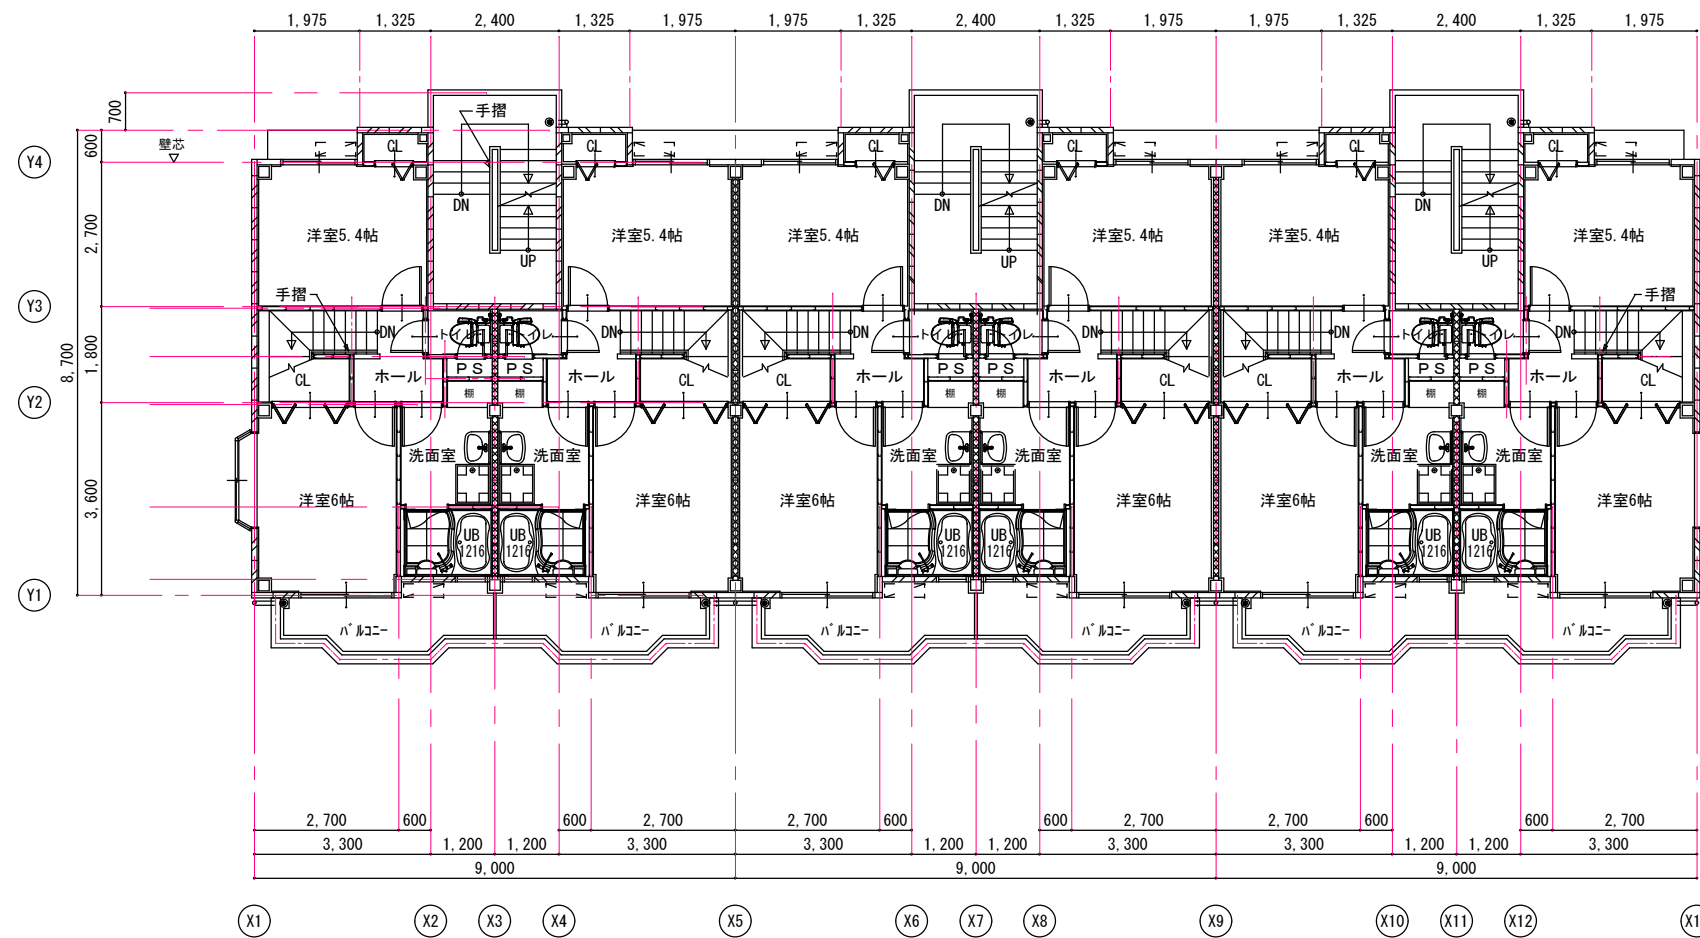

緑化計画平面図 S : 1/100

Make Date		Subject	アルティエーレ・セラ			Plan No.	No.	株式会社 コーワ建築工房 072-223-4526
		Title	配置図	Scale	Draw	Check	Make Date	
	PRINT : '15.01.20			1:100				A-01

2階平面図 S:1/100

1階平面図 S:1/100

Make Date		Subject	アルティエーレ・セラ			Plan No.	No.	株式会社 コーワ建築工房 072-223-4526
		Title	A棟 1・2階平面図	Scale	1:100	Draw	Check	
		PRINT :	'15.01.20					A-02

4階平面図 S:1/100

3階平面図 S:1/100

Make Date	Subject アルティエーレ・セラ	Plan No.			No. A-03	株式会社 コーワ建築工房 072-223-4526
		Title A棟 3・4階平面図	Scale 1:100	Draw		
PRINT : '15.01.20						

Make Date	Subject	Plan No.	No.
	アルティエーレ・セラ		A-04
PRINT: '15.01.20	Title	Scale	Draw
	A棟 1階平面詳細図	1:30	Check
		Make Date	
			株式会社 コーワ建築工房 072-223-4526